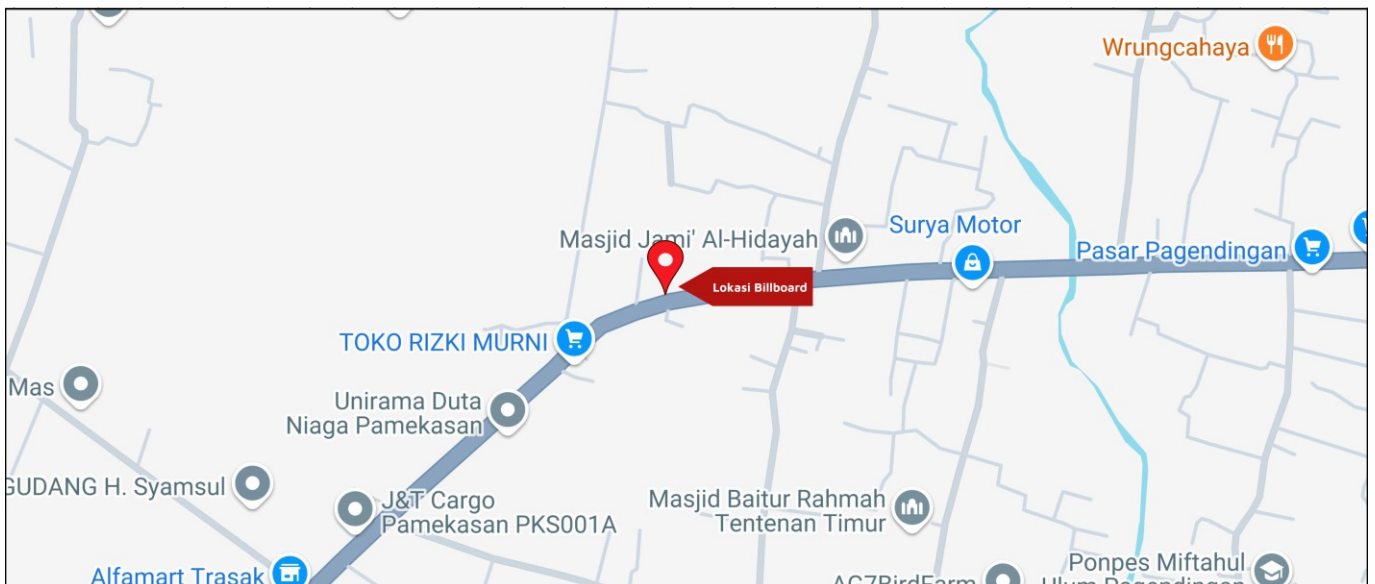

Foto Lokasi

Denah Lokasi

Description : Merupakan area padat lalu lintas, baik kendaraan pribadi maupun umum

LALU LINTAS HARIAN RATA-RATA

Mobil Pribadi	Sepeda Motor	Angkutan Umum	Lain-Lain (Pick Up, Truck, Dsb.)	Jumlah Total
-	-	-	-	-