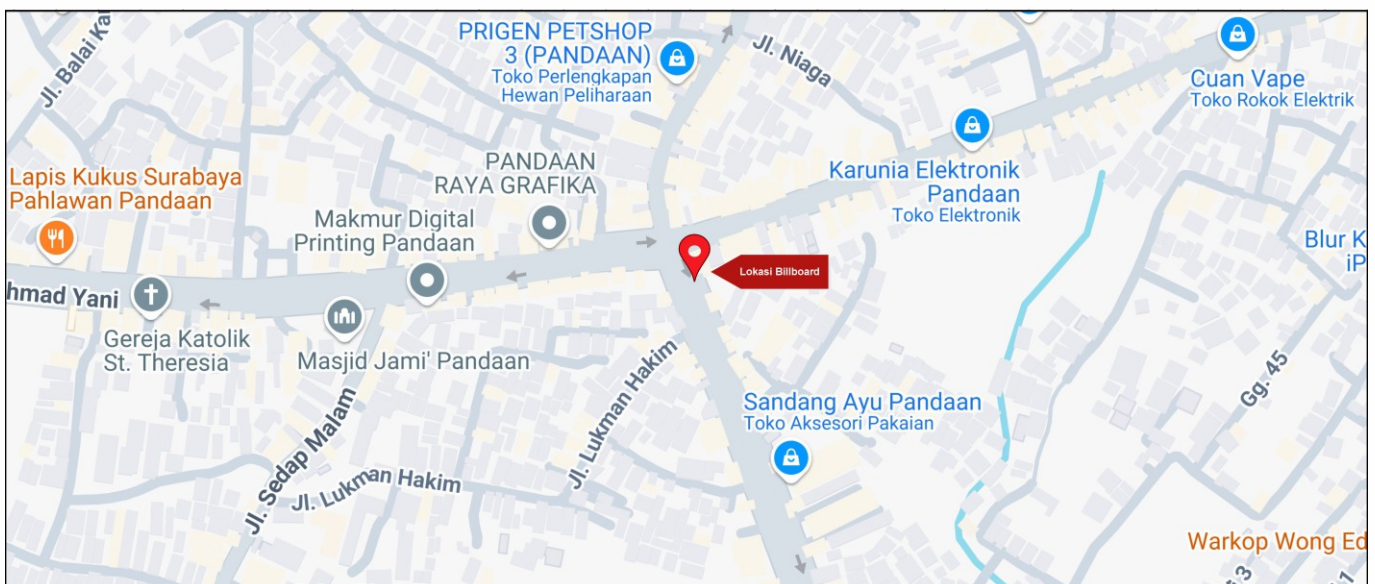

Foto Lokasi

Denah Lokasi

Description : Merupakan area padat lalu lintas, baik kendaraan pribadi maupun umum

LALU LINTAS HARIAN RATA-RATA

Mobil Pribadi	Sepeda Motor	Angkutan Umum	Lain-Lain (Pick Up, Truck, Dsb.)	Jumlah Total
-	-	-	-	-