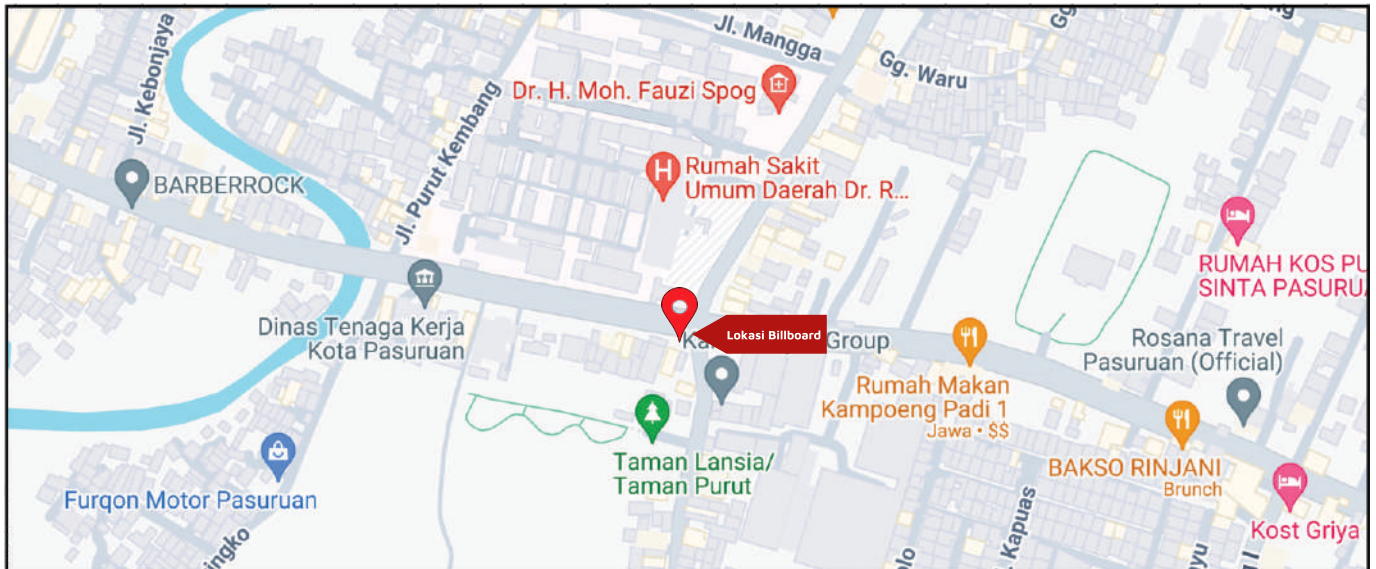

Foto Lokasi

Denah Lokasi

Description : Merupakan area padat lalu lintas, baik kendaraan pribadi maupun umum

LALU LINTAS HARIAN RATA-RATA

Mobil Pribadi	Sepeda Motor	Angkutan Umum	Lain-Lain (Pick Up, Truck, Dsb.)	Jumlah Total
-	-	-	-	-