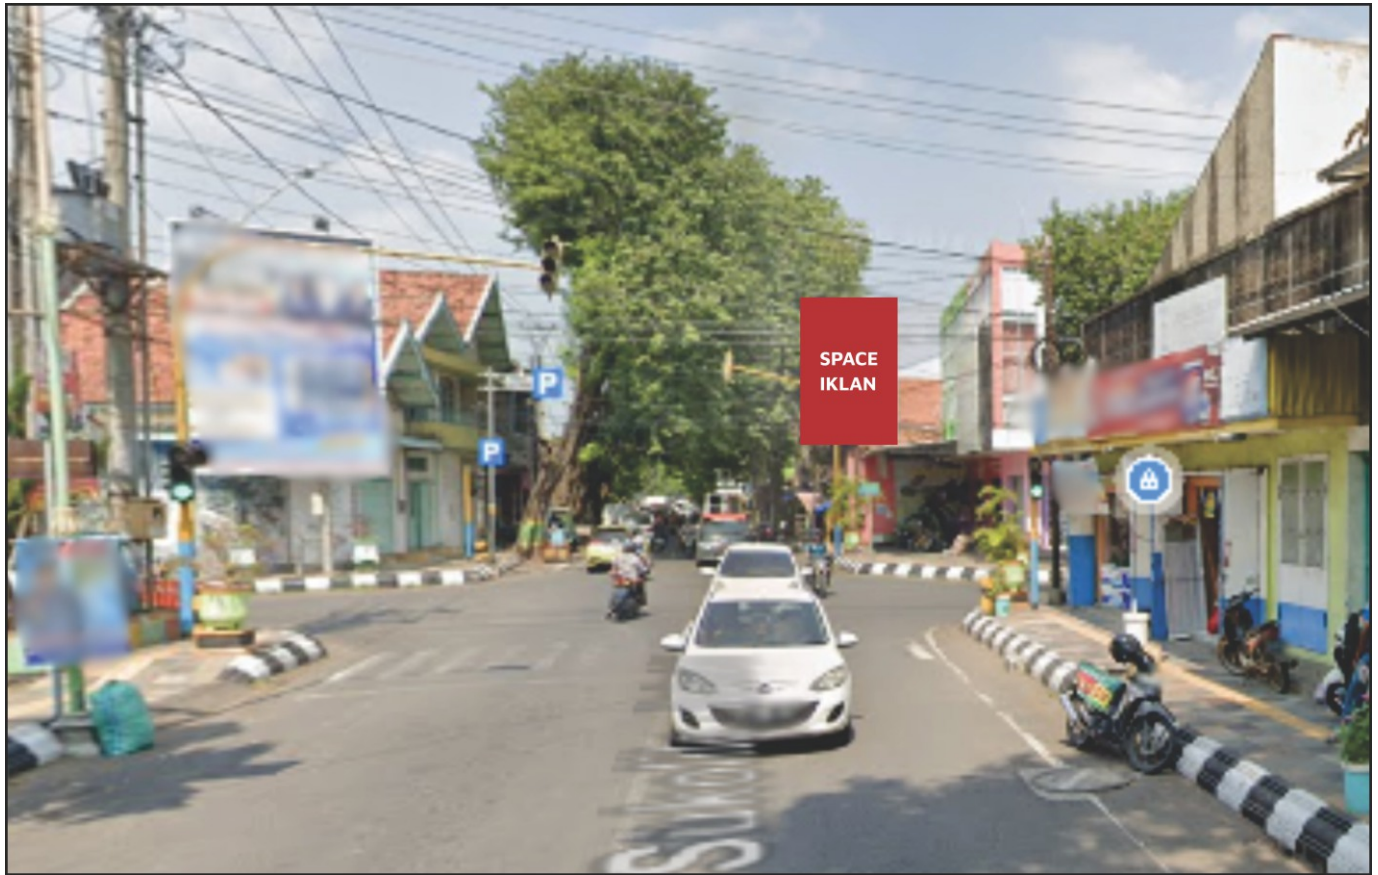

Foto Lokasi

Denah Lokasi

Description : Merupakan area padat lalu lintas, baik kendaraan pribadi maupun umum

LALU LINTAS HARIAN RATA-RATA

Mobil Pribadi	Sepeda Motor	Angkutan Umum	Lain-Lain (Pick Up, Truck, Dsb.)	Jumlah Total
-	-	-	-	-