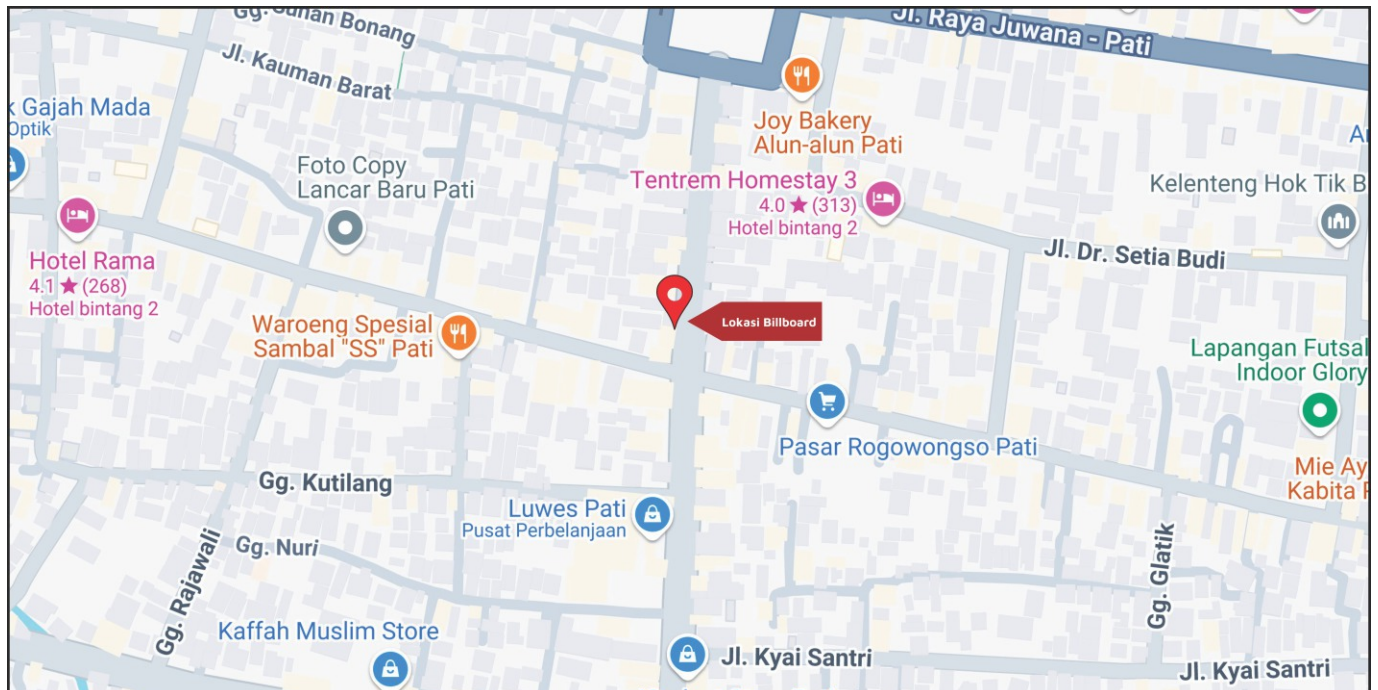

Foto Lokasi

Denah Lokasi

Description : Merupakan area padat lalu lintas, baik kendaraan pribadi maupun umum

LALU LINTAS HARIAN RATA-RATA

Mobil Pribadi	Sepeda Motor	Angkutan Umum	Lain-Lain (Pick Up, Truck, Dsb.)	Jumlah Total
-	-	-	-	-