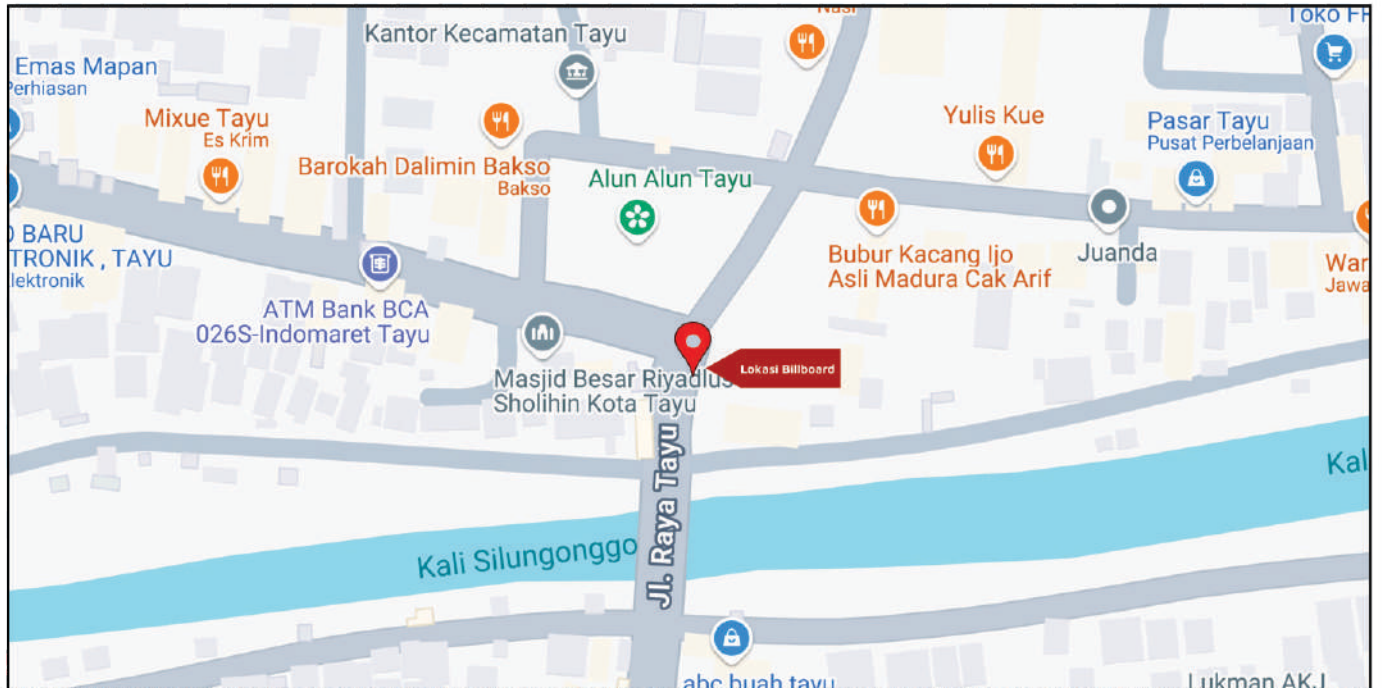

Foto Lokasi

Denah Lokasi

Description : Merupakan area padat lalu lintas, baik kendaraan pribadi maupun umum

LALU LINTAS HARIAN RATA-RATA

Mobil Pribadi	Sepeda Motor	Angkutan Umum	Lain-Lain (Pick Up, Truck, Dsb.)	Jumlah Total
-	-	-	-	-