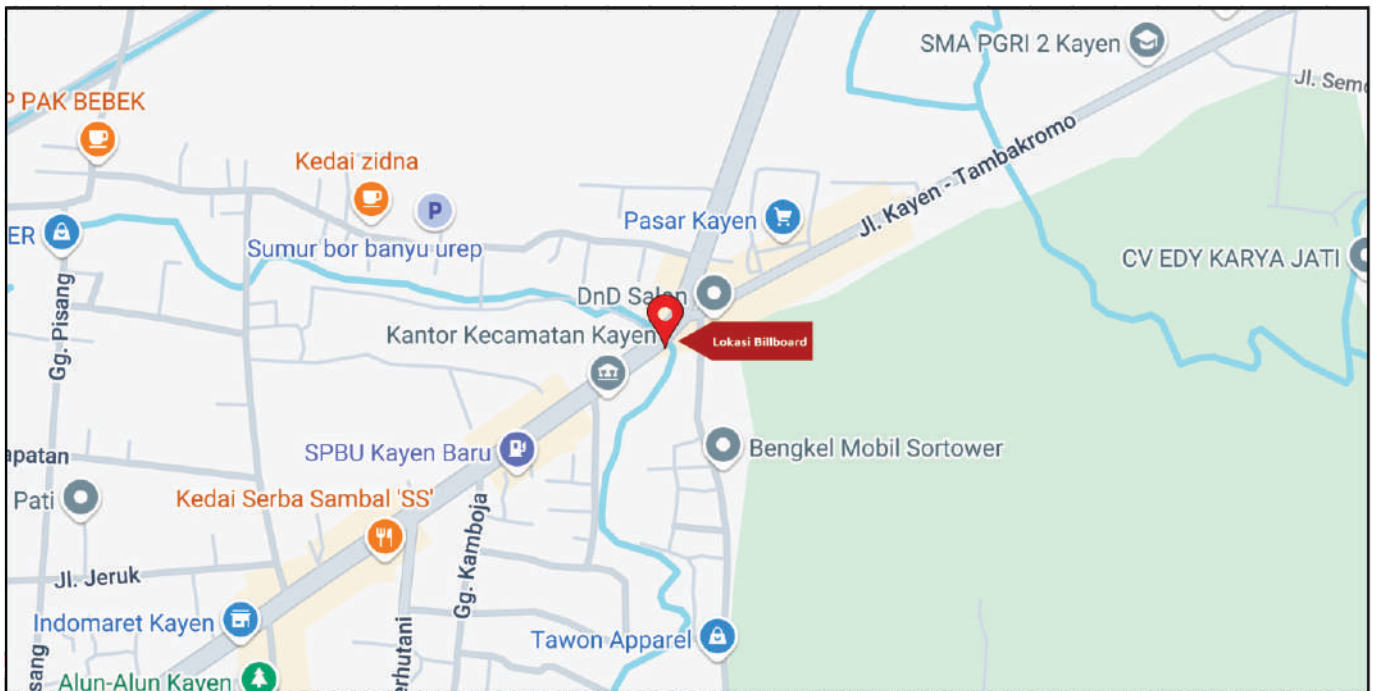

Foto Lokasi

Denah Lokasi

Description : Merupakan area padat lalu lintas, baik kendaraan pribadi maupun umum

LALU LINTAS HARIAN RATA-RATA

Mobil Pribadi	Sepeda Motor	Angkutan Umum	Lain-Lain (Pick Up, Truck, Dsb.)	Jumlah Total
-	-	-	-	-