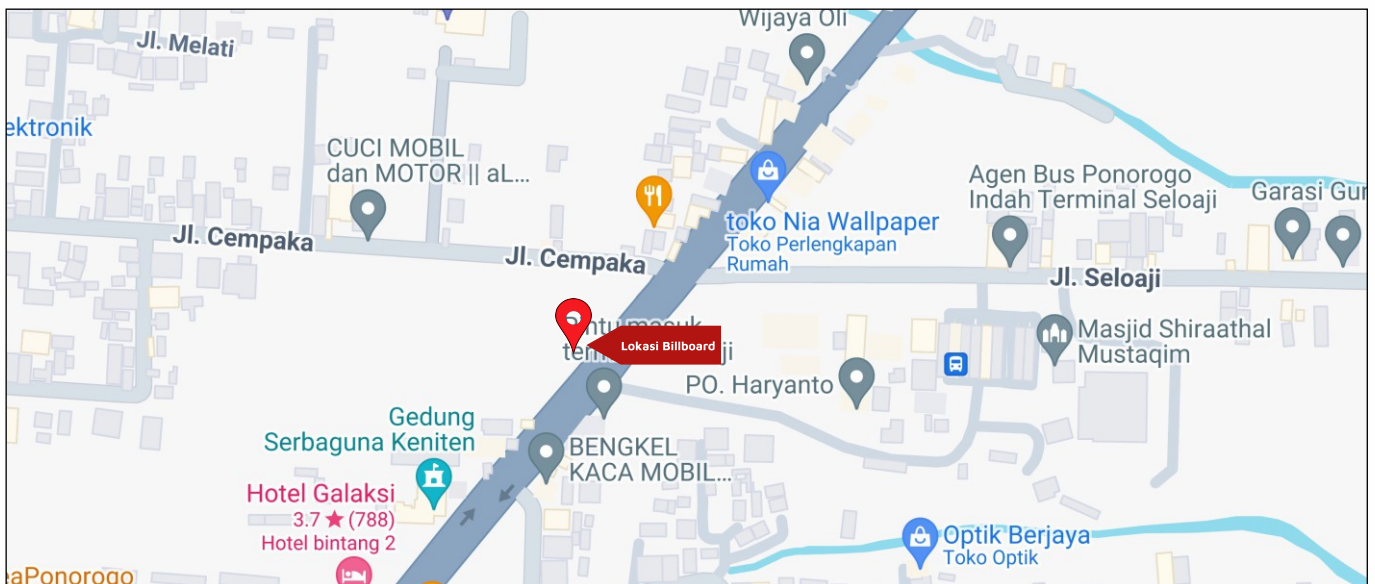

Foto Lokasi

Denah Lokasi

Description : Merupakan area padat lalu lintas, baik kendaraan pribadi maupun umum

LALU LINTAS HARIAN RATA-RATA

Mobil Pribadi	Sepeda Motor	Angkutan Umum	Lain-Lain (Pick Up, Truck, Dsb.)	Jumlah Total
-	-	-	-	-