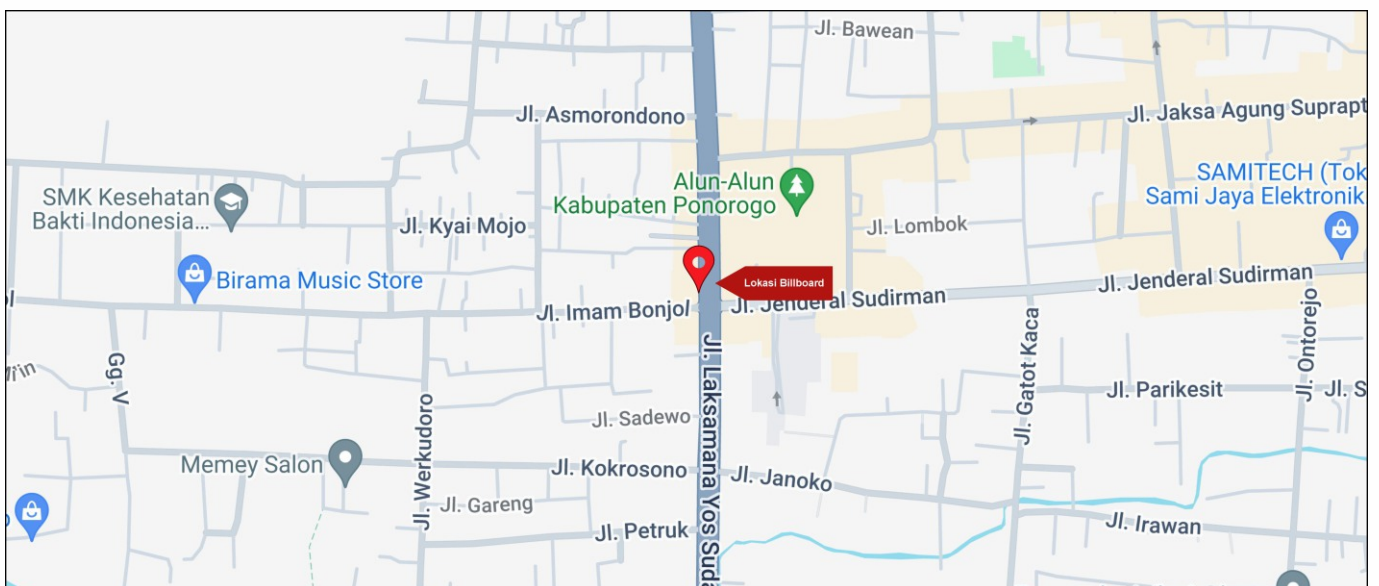

Foto Lokasi

Denah Lokasi

Description : Merupakan area padat lalu lintas, baik kendaraan pribadi maupun umum

LALU LINTAS HARIAN RATA-RATA

Mobil Pribadi	Sepeda Motor	Angkutan Umum	Lain-Lain (Pick Up, Truck, Dsb.)	Jumlah Total
-	-	-	-	-