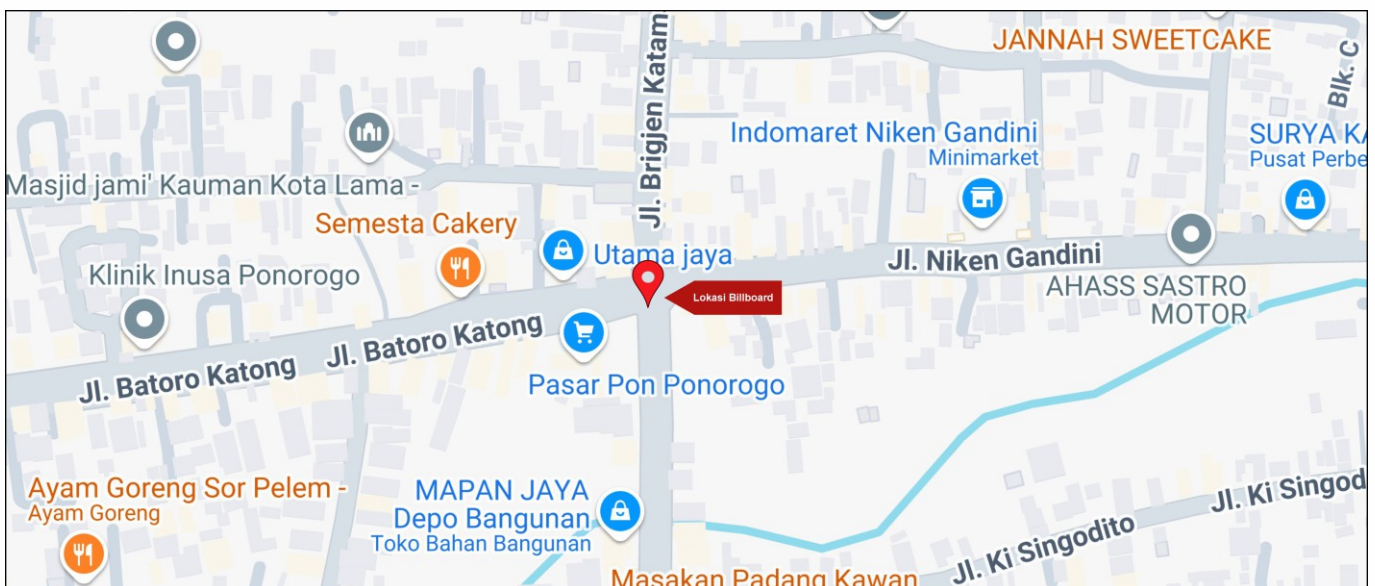

Foto Lokasi

Denah Lokasi

Description : Merupakan area padat lalu lintas, baik kendaraan pribadi maupun umum

LALU LINTAS HARIAN RATA-RATA

Mobil Pribadi	Sepeda Motor	Angkutan Umum	Lain-Lain (Pick Up, Truck, Dsb.)	Jumlah Total
-	-	-	-	-