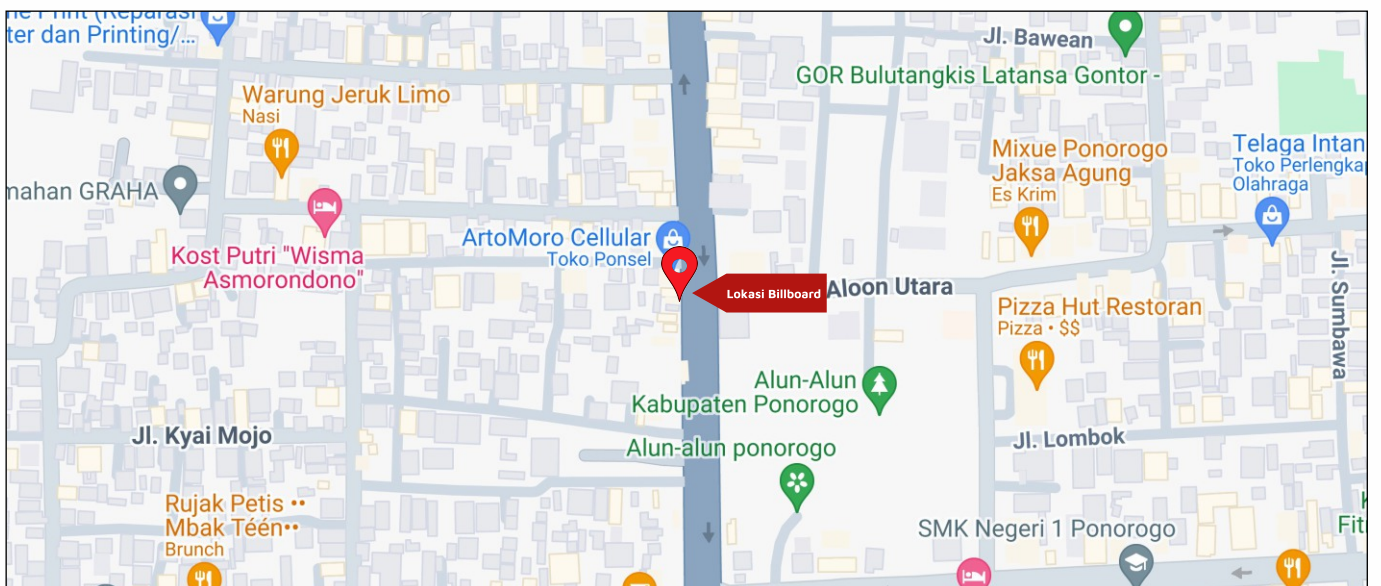

Foto Lokasi

Denah Lokasi

Description : Merupakan area padat lalu lintas, baik kendaraan pribadi maupun umum

LALU LINTAS HARIAN RATA-RATA

Mobil Pribadi	Sepeda Motor	Angkutan Umum	Lain-Lain (Pick Up, Truck, Dsb.)	Jumlah Total
-	-	-	-	-