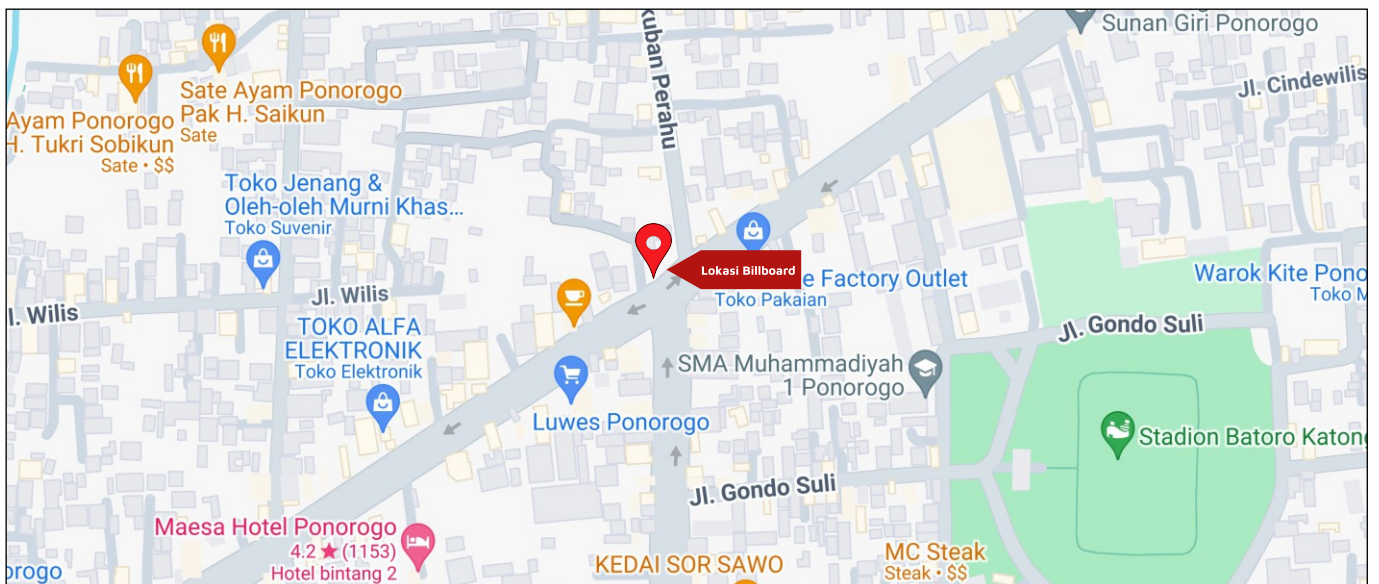

Foto Lokasi

Denah Lokasi

Description : Merupakan area padat lalu lintas, baik kendaraan pribadi maupun umum

LALU LINTAS HARIAN RATA-RATA

Mobil Pribadi	Sepeda Motor	Angkutan Umum	Lain-Lain (Pick Up, Truck, Dsb.)	Jumlah Total
-	-	-	-	-