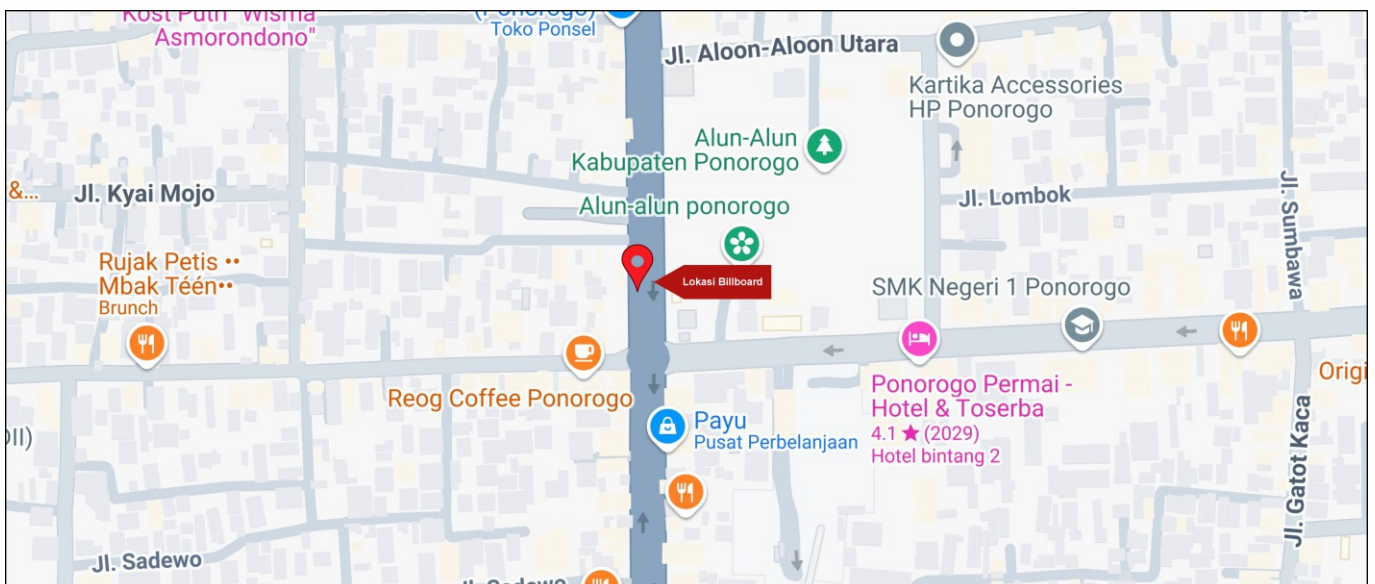

Foto Lokasi

Denah Lokasi

Description : Merupakan area padat lalu lintas, baik kendaraan pribadi maupun umum

LALU LINTAS HARIAN RATA-RATA

Mobil Pribadi	Sepeda Motor	Angkutan Umum	Lain-Lain (Pick Up, Truck, Dsb.)	Jumlah Total
-	-	-	-	-