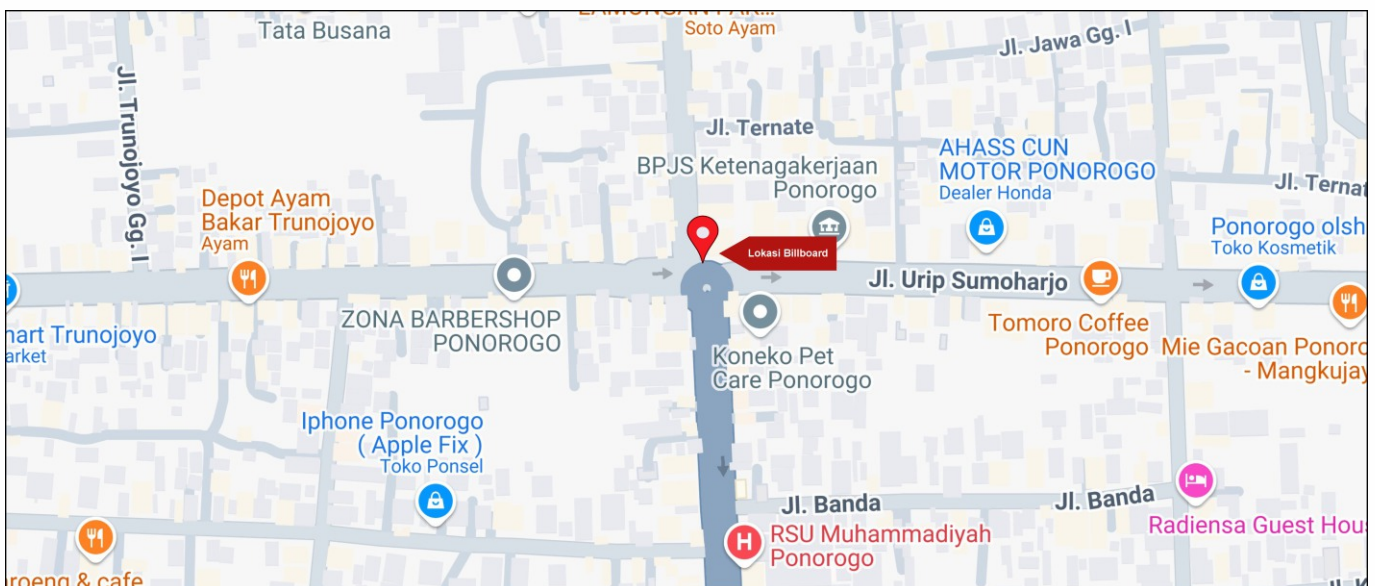

Foto Lokasi

Denah Lokasi

Description : Merupakan area padat lalu lintas, baik kendaraan pribadi maupun umum

**LALU LINTAS HARIAN RATA-RATA**

Mobil Pribadi	Sepeda Motor	Angkutan Umum	Lain-Lain (Pick Up, Truck, Dsb.)	Jumlah Total
-	-	-	-	-