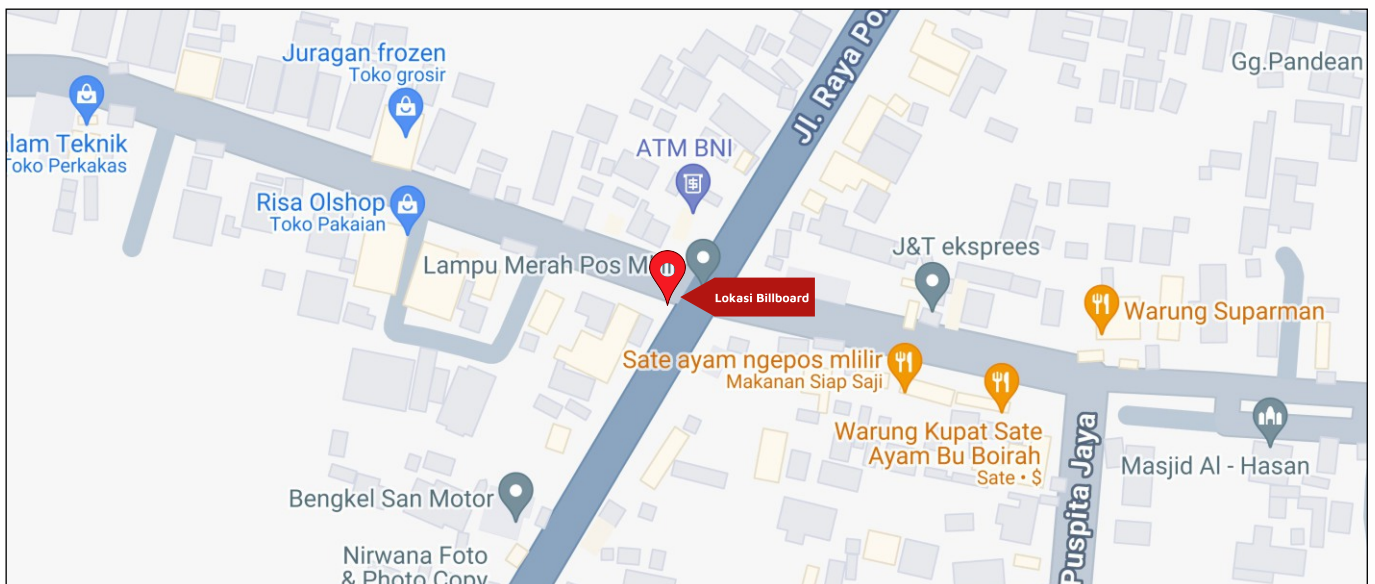

Foto Lokasi

Denah Lokasi

Description : Merupakan area padat lalu lintas, baik kendaraan pribadi maupun umum

LALU LINTAS HARIAN RATA-RATA

Mobil Pribadi	Sepeda Motor	Angkutan Umum	Lain-Lain (Pick Up, Truck, Dsb.)	Jumlah Total
-	-	-	-	-