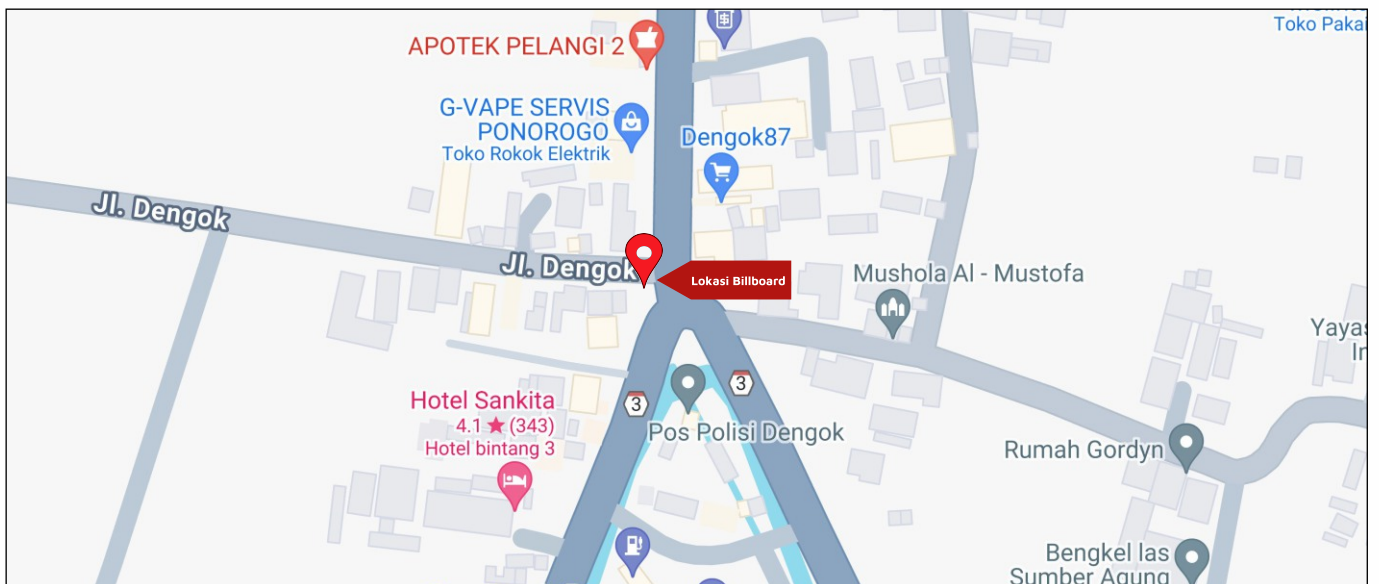

Foto Lokasi

Denah Lokasi

Description : Merupakan area padat lalu lintas, baik kendaraan pribadi maupun umum

LALU LINTAS HARIAN RATA-RATA

Mobil Pribadi	Sepeda Motor	Angkutan Umum	Lain-Lain (Pick Up, Truck, Dsb.)	Jumlah Total
-	-	-	-	-