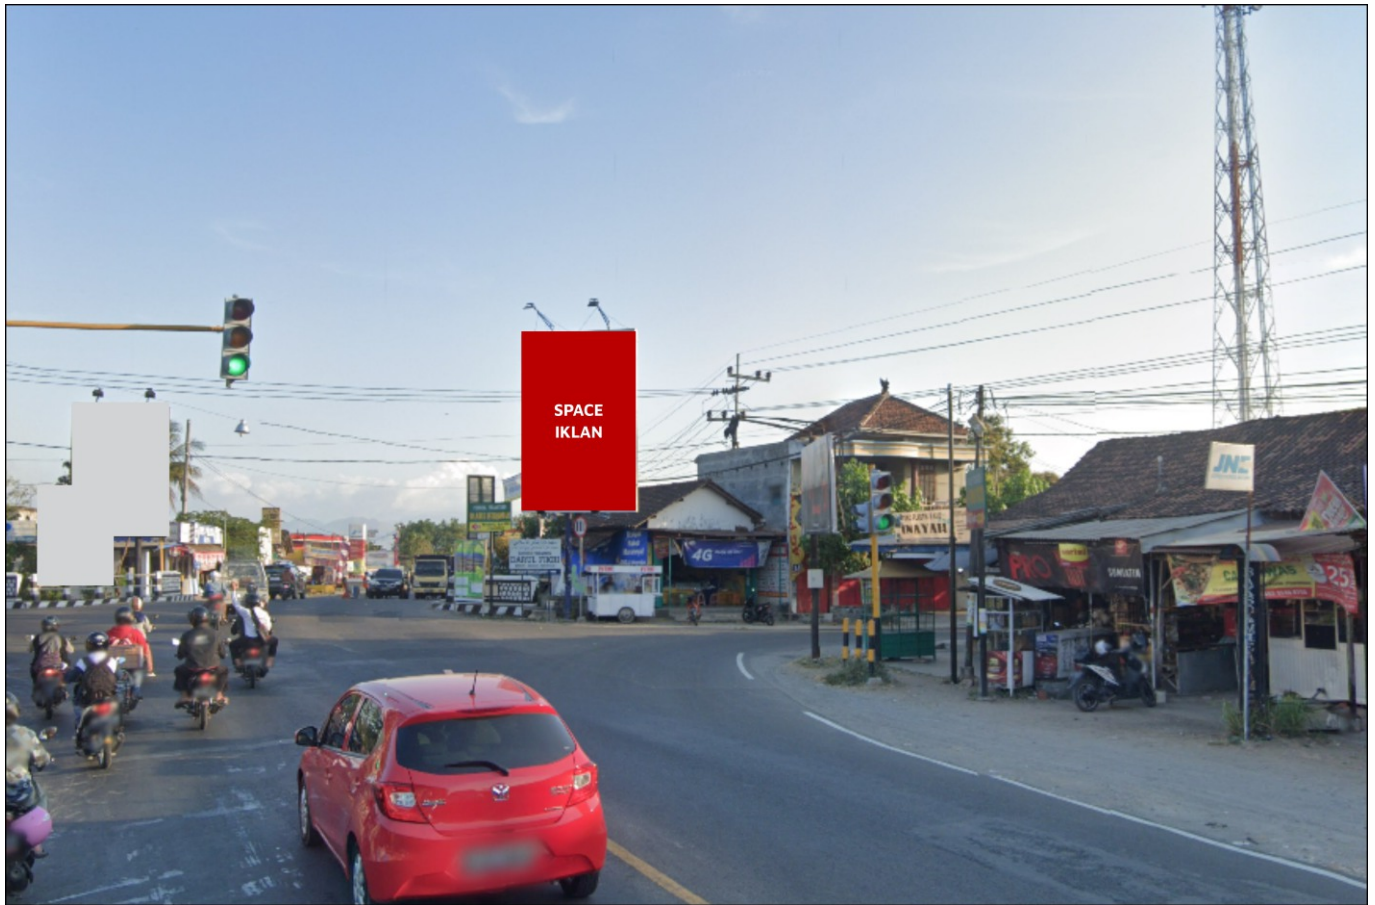

Foto Lokasi

Denah Lokasi

Description : Merupakan area padat lalu lintas, baik kendaraan pribadi maupun umum

LALU LINTAS HARIAN RATA-RATA

Mobil Pribadi	Sepeda Motor	Angkutan Umum	Lain-Lain (Pick Up, Truck, Dsb.)	Jumlah Total
-	-	-	-	-