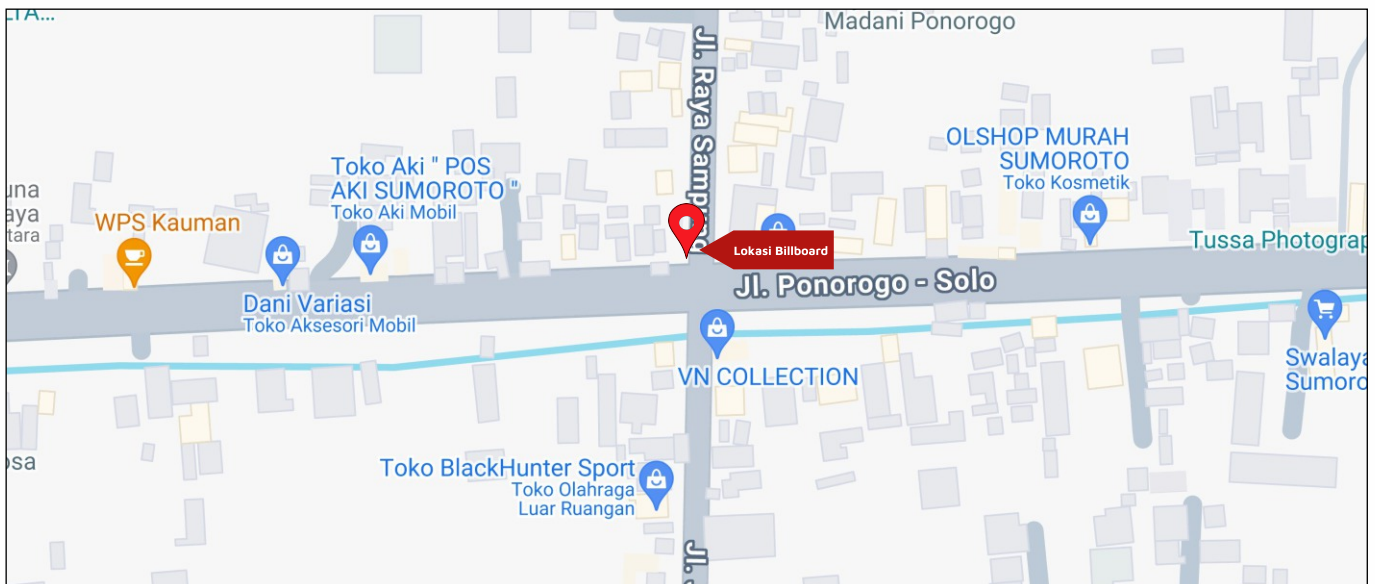

Foto Lokasi

Denah Lokasi

Description : Merupakan area padat lalu lintas, baik kendaraan pribadi maupun umum

**LALU LINTAS HARIAN RATA-RATA**

Mobil Pribadi	Sepeda Motor	Angkutan Umum	Lain-Lain (Pick Up, Truck, Dsb.)	Jumlah Total
-	-	-	-	-