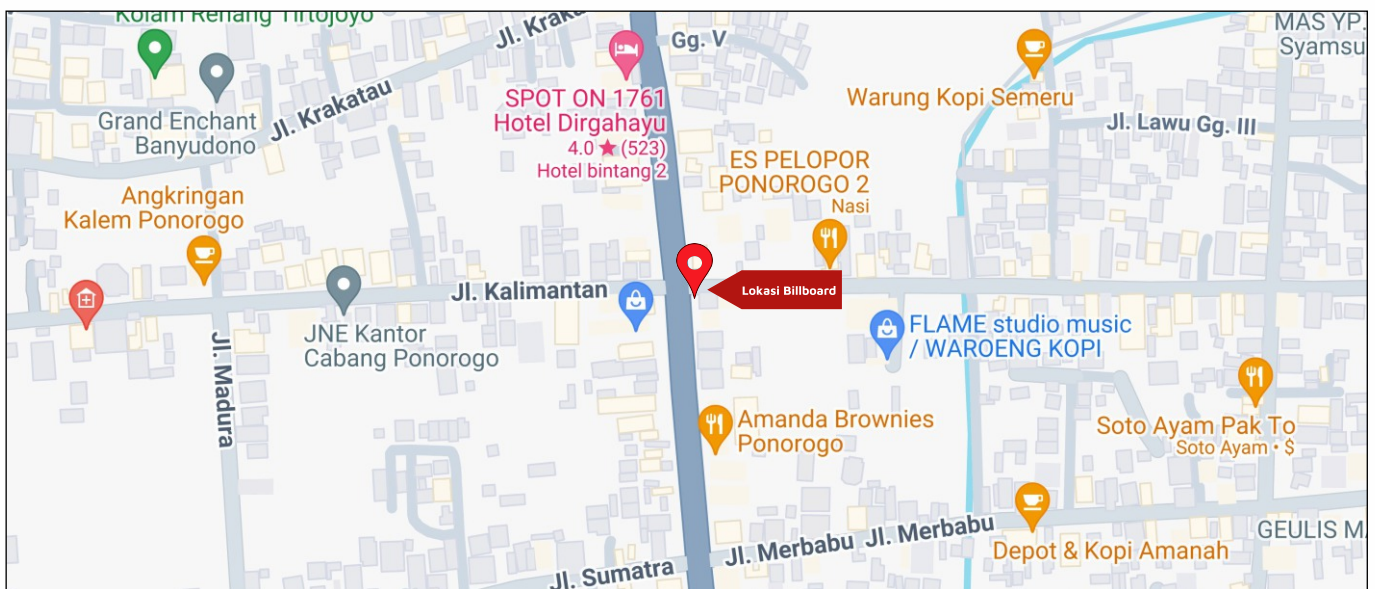

Foto Lokasi

Denah Lokasi

Description : Merupakan area padat lalu lintas, baik kendaraan pribadi maupun umum

LALU LINTAS HARIAN RATA-RATA

Mobil Pribadi	Sepeda Motor	Angkutan Umum	Lain-Lain (Pick Up, Truck, Dsb.)	Jumlah Total
-	-	-	-	-