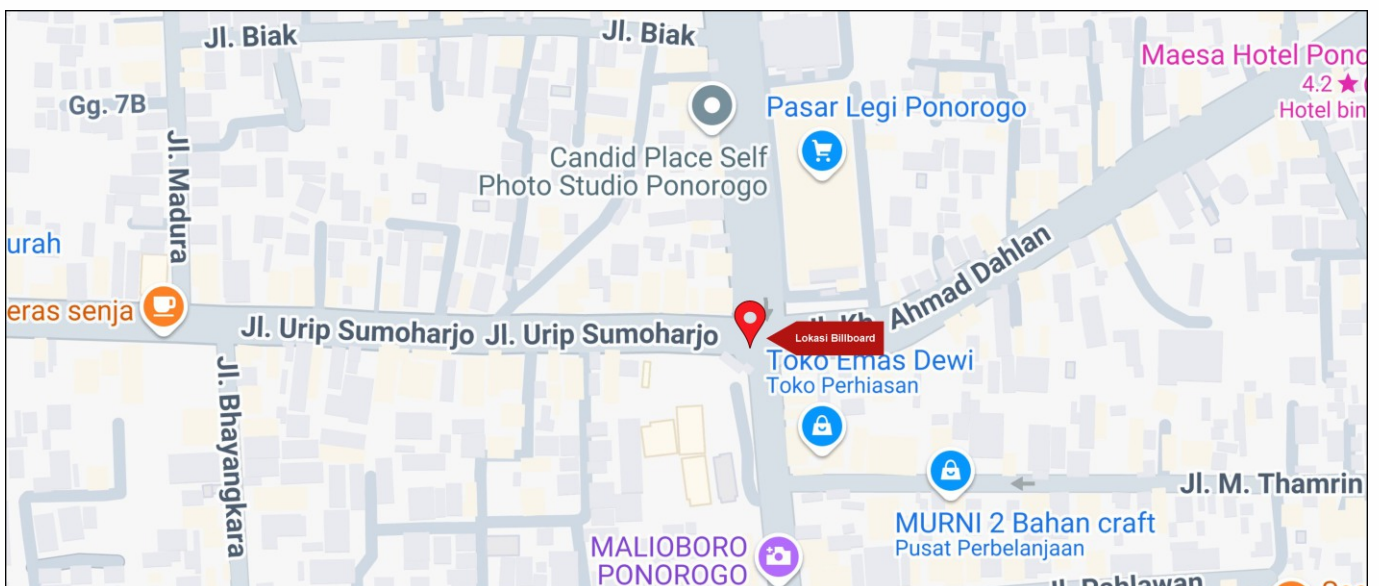

Foto Lokasi

Denah Lokasi

Description : Merupakan area padat lalu lintas, baik kendaraan pribadi maupun umum

LALU LINTAS HARIAN RATA-RATA

| Mobil Pribadi | Sepeda Motor | Angkutan Umum | Lain-Lain (Pick Up, Truck, Dsb.) | Jumlah Total |
|---------------|--------------|---------------|-------------------------------------|--------------|
| - | - | - | - | - |