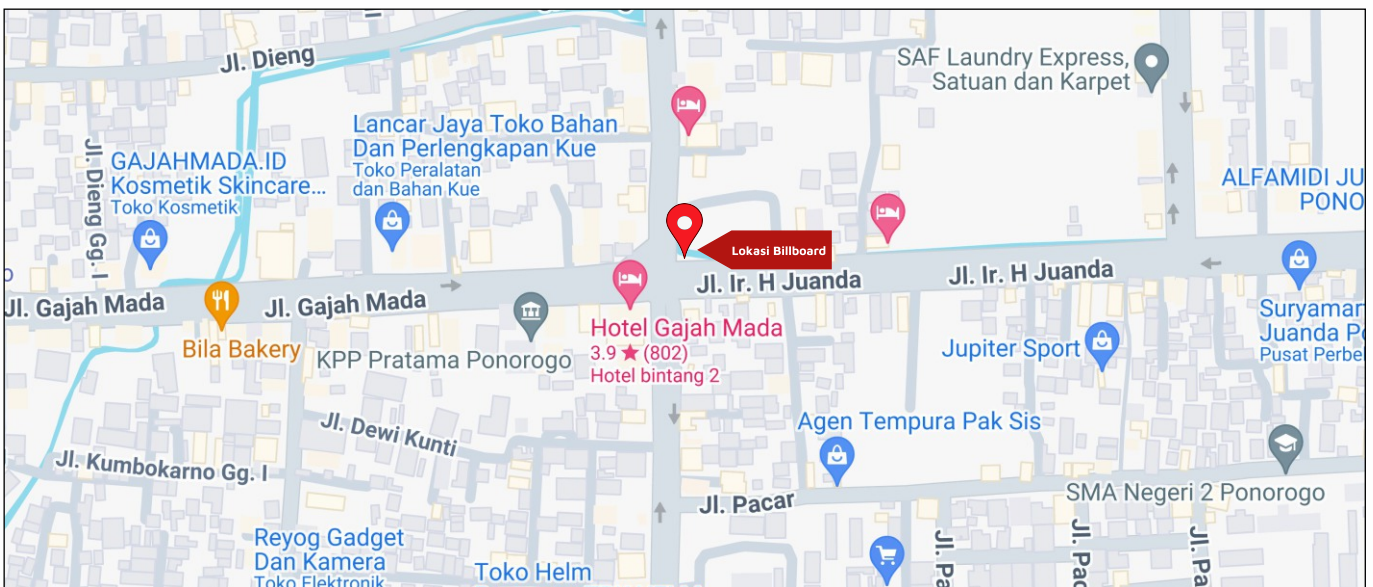

Foto Lokasi

Denah Lokasi

Description : Merupakan area padat lalu lintas, baik kendaraan pribadi maupun umum

**LALU LINTAS HARIAN RATA-RATA**

Mobil Pribadi	Sepeda Motor	Angkutan Umum	Lain-Lain (Pick Up, Truck, Dsb.)	Jumlah Total
-	-	-	-	-