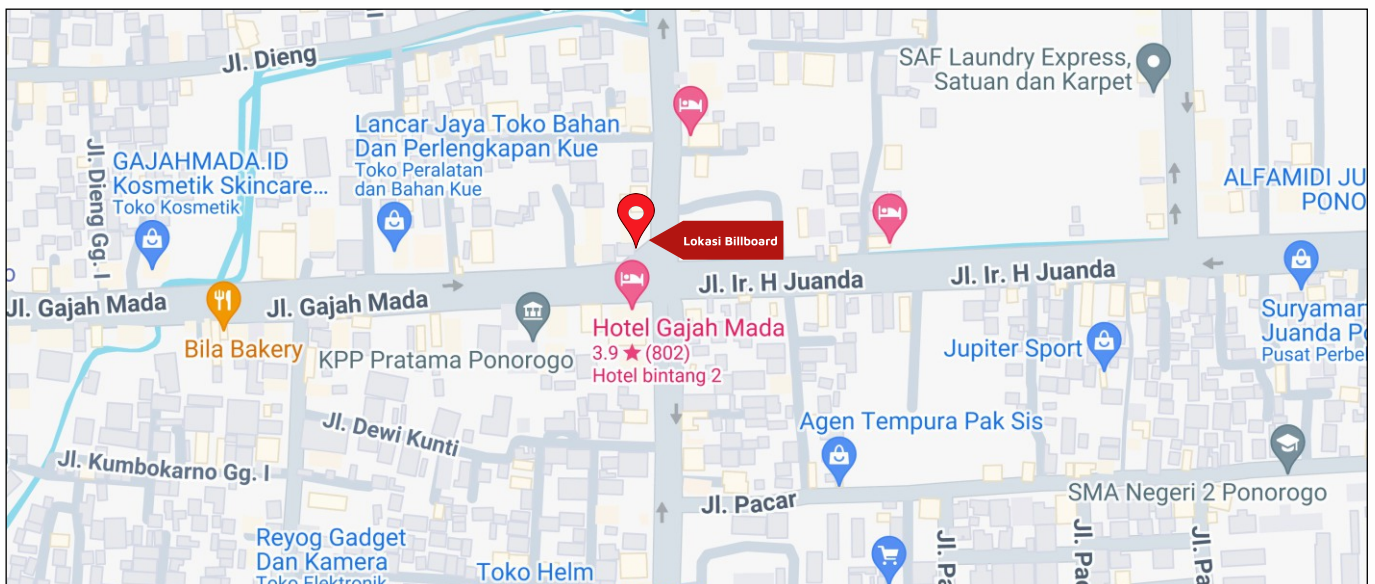

Foto Lokasi

Denah Lokasi

Description : Merupakan area padat lalu lintas, baik kendaraan pribadi maupun umum

LALU LINTAS HARIAN RATA-RATA

Mobil Pribadi	Sepeda Motor	Angkutan Umum	Lain-Lain (Pick Up, Truck, Dsb.)	Jumlah Total
-	-	-	-	-