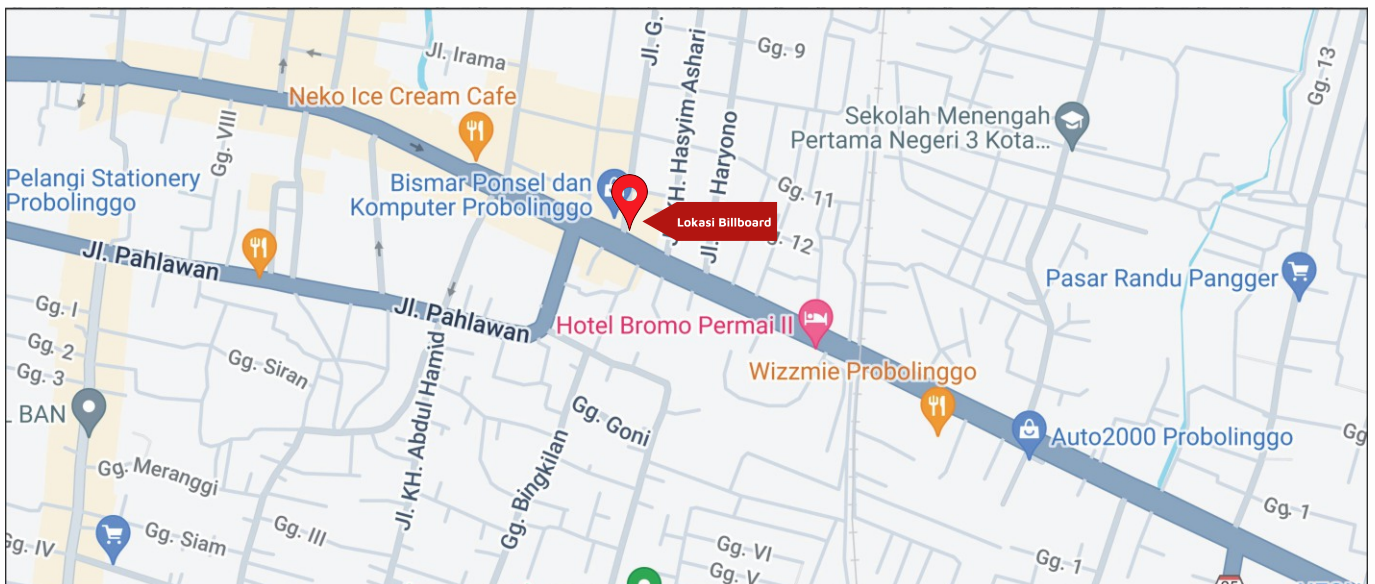

Foto Lokasi

Denah Lokasi

Description : Merupakan area padat lalu lintas, baik kendaraan pribadi maupun umum

LALU LINTAS HARIAN RATA-RATA

Mobil Pribadi	Sepeda Motor	Angkutan Umum	Lain-Lain (Pick Up, Truck, Dsb.)	Jumlah Total
-	-	-	-	-