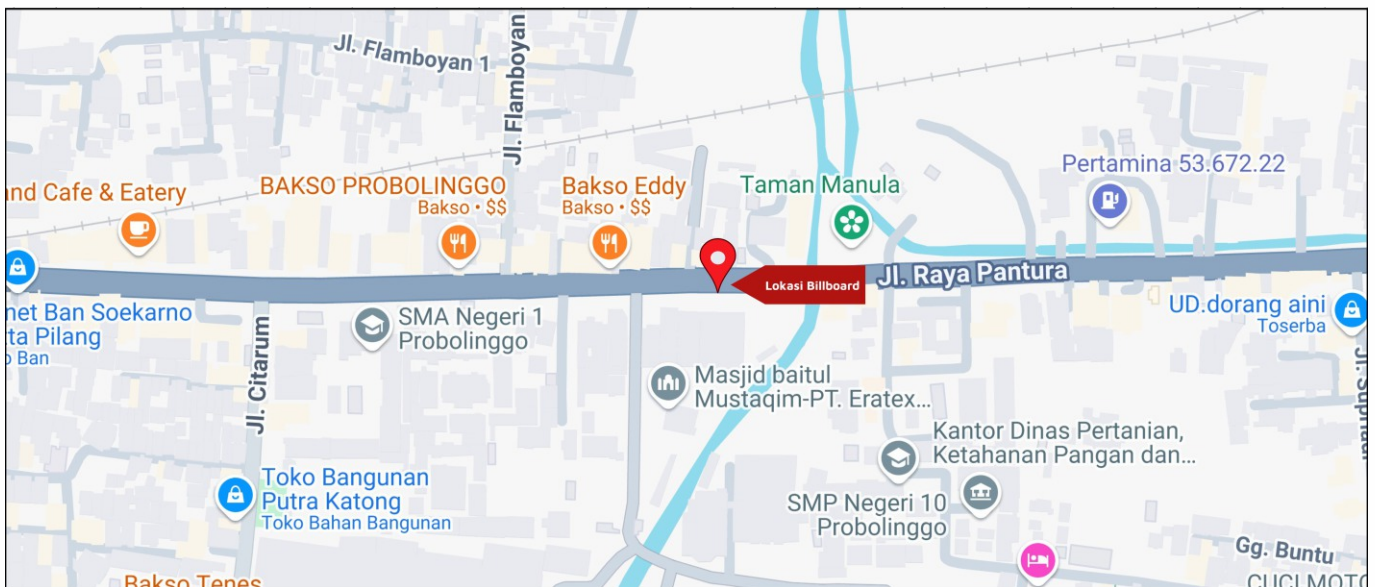

Foto Lokasi

Denah Lokasi

Description : Merupakan area padat lalu lintas, baik kendaraan pribadi maupun umum

**LALU LINTAS HARIAN RATA-RATA**

Mobil Pribadi	Sepeda Motor	Angkutan Umum	Lain-Lain (Pick Up, Truck, Dsb.)	Jumlah Total
-	-	-	-	-