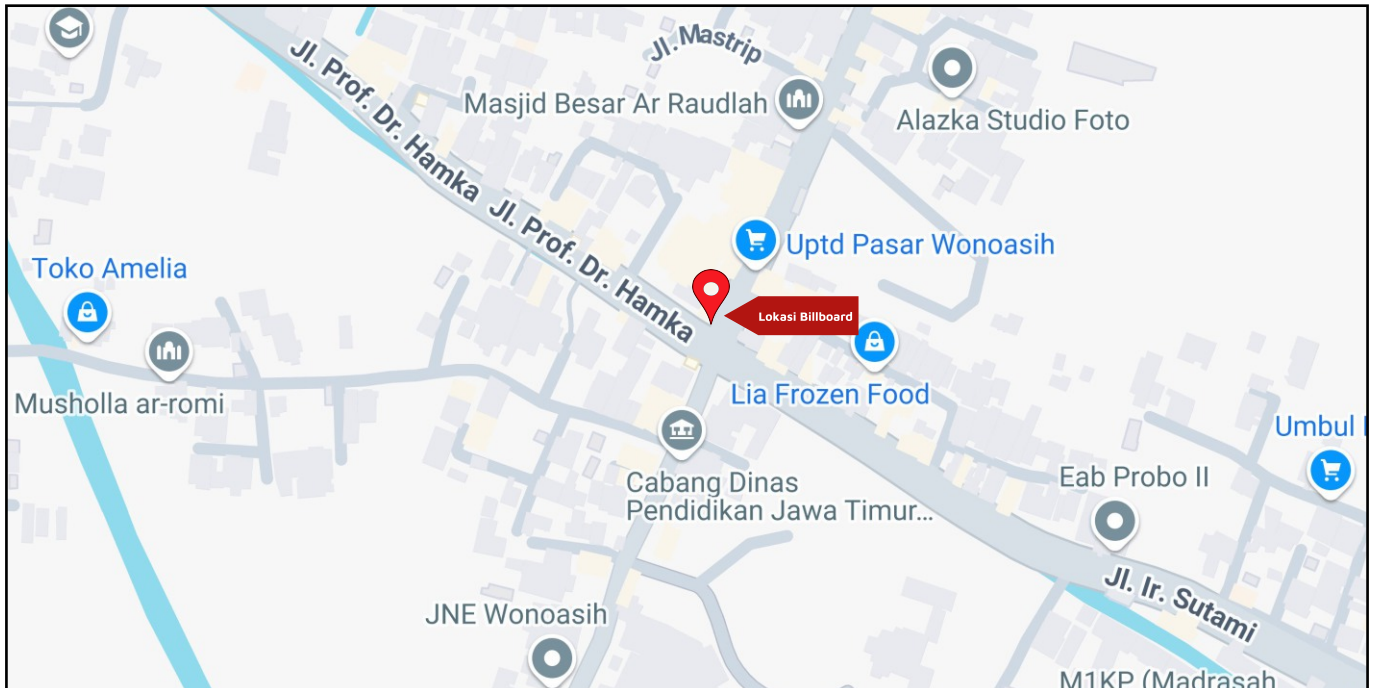

Foto Lokasi

Denah Lokasi

Description : Merupakan area padat lalu lintas, baik kendaraan pribadi maupun umum

LALU LINTAS HARIAN RATA-RATA

Mobil Pribadi	Sepeda Motor	Angkutan Umum	Lain-Lain (Pick Up, Truck, Dsb.)	Jumlah Total
-	-	-	-	-