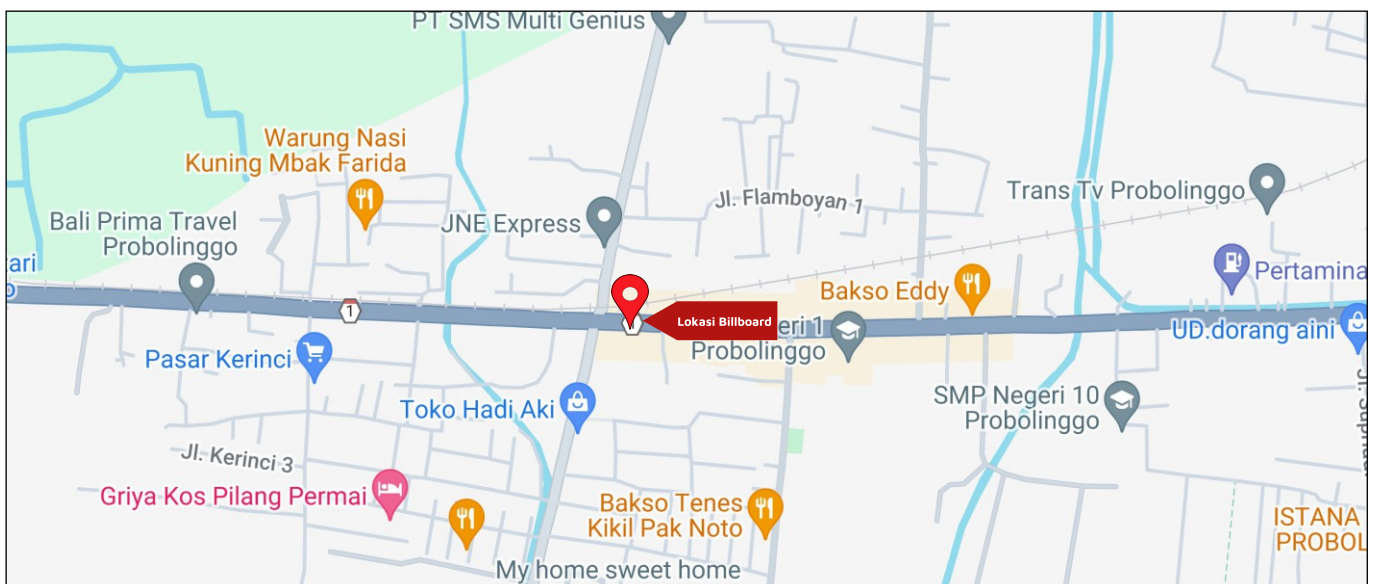

Foto Lokasi

Denah Lokasi

Description : Merupakan area padat lalu lintas, baik kendaraan pribadi maupun umum

LALU LINTAS HARIAN RATA-RATA

Mobil Pribadi	Sepeda Motor	Angkutan Umum	Lain-Lain (Pick Up, Truck, Dsb.)	Jumlah Total
-	-	-	-	-