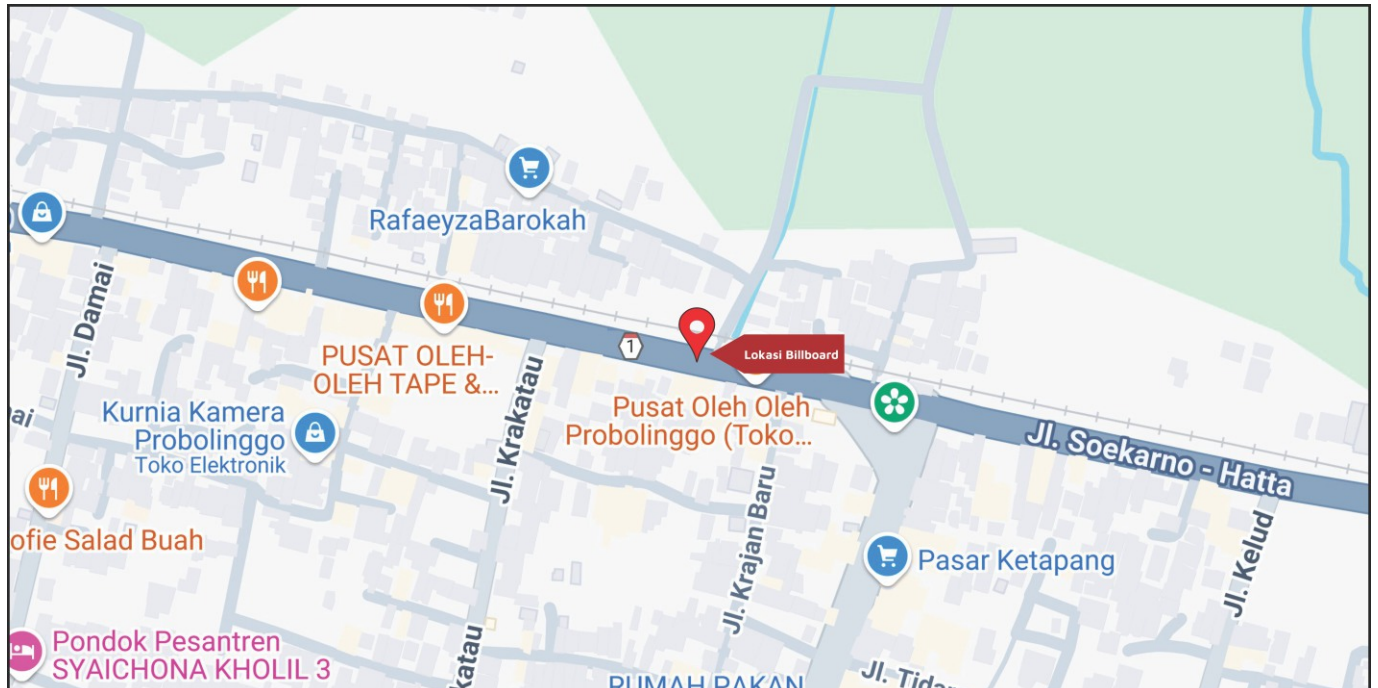

Foto Lokasi

Denah Lokasi

Description : Merupakan area padat lalu lintas, baik kendaraan pribadi maupun umum

**LALU LINTAS HARIAN RATA-RATA**

Mobil Pribadi	Sepeda Motor	Angkutan Umum	Lain-Lain (Pick Up, Truck, Dsb.)	Jumlah Total
-	-	-	-	-