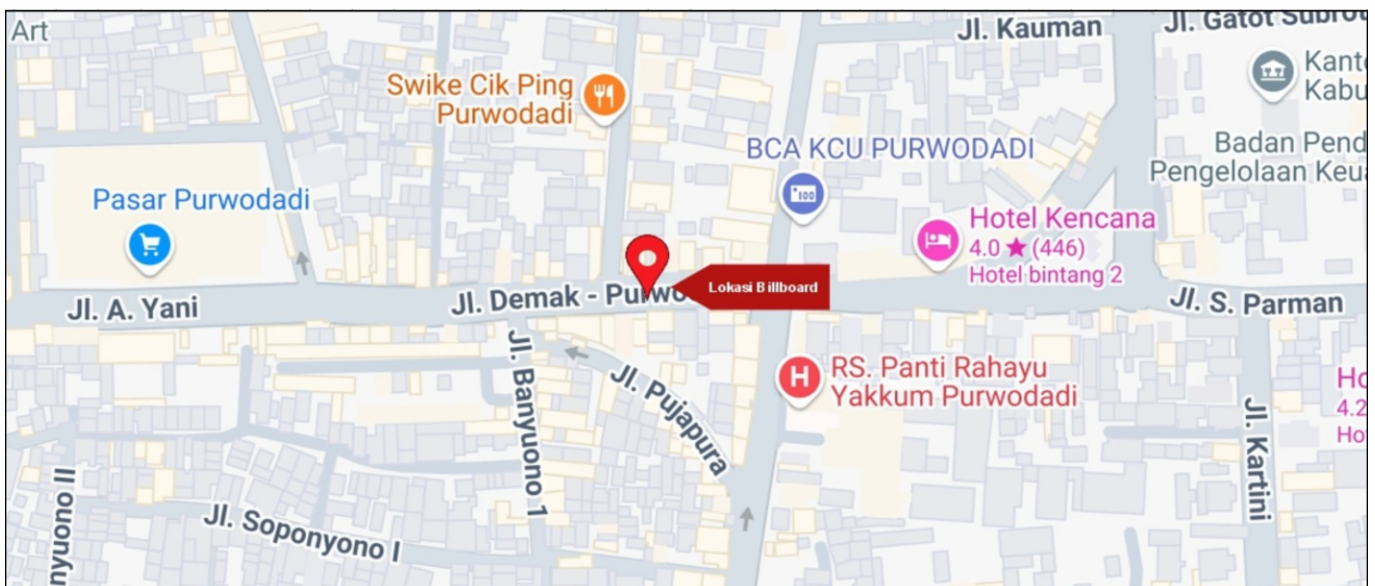

Foto Lokasi

Denah Lokasi

Description : Merupakan area padat lalu lintas, baik kendaraan pribadi maupun umum

LALU LINTAS HARIAN RATA-RATA

Mobil Pribadi	Sepeda Motor	Angkutan Umum	Lain-Lain (Pick Up, Truck, Dsb.)	Jumlah Total
-	-	-	-	-