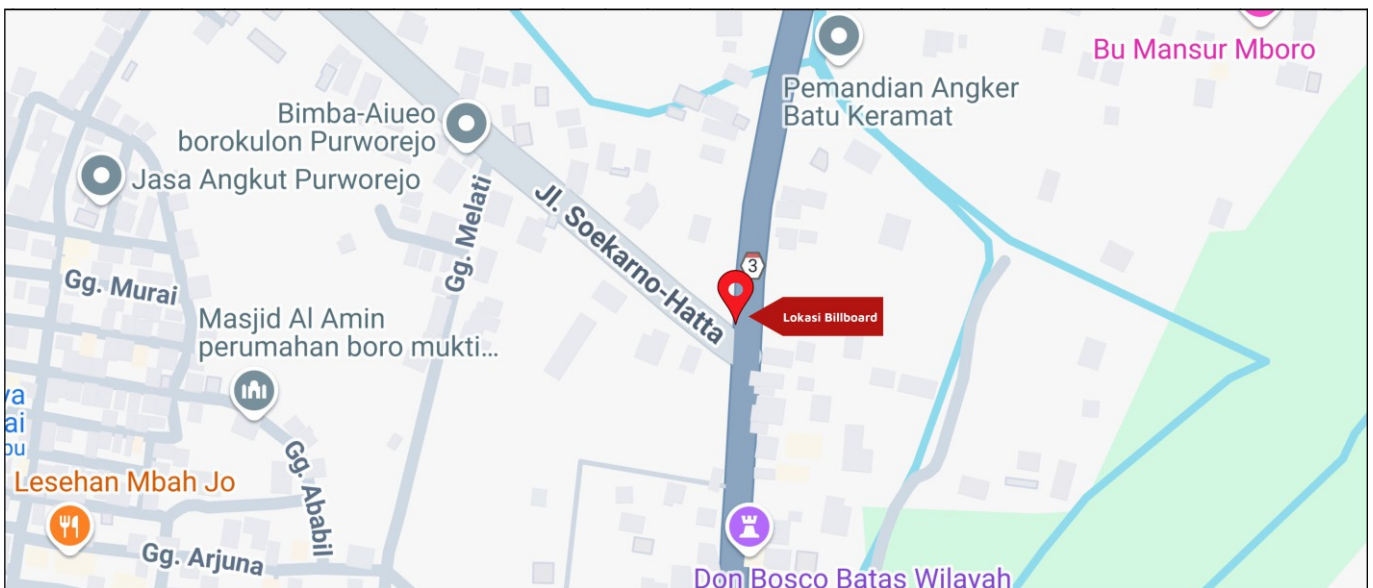

Foto Lokasi

Denah Lokasi

Description : Merupakan area padat lalu lintas, baik kendaraan pribadi maupun umum

LALU LINTAS HARIAN RATA-RATA

Mobil Pribadi	Sepeda Motor	Angkutan Umum	Lain-Lain (Pick Up, Truck, Dsb.)	Jumlah Total
-	-	-	-	-