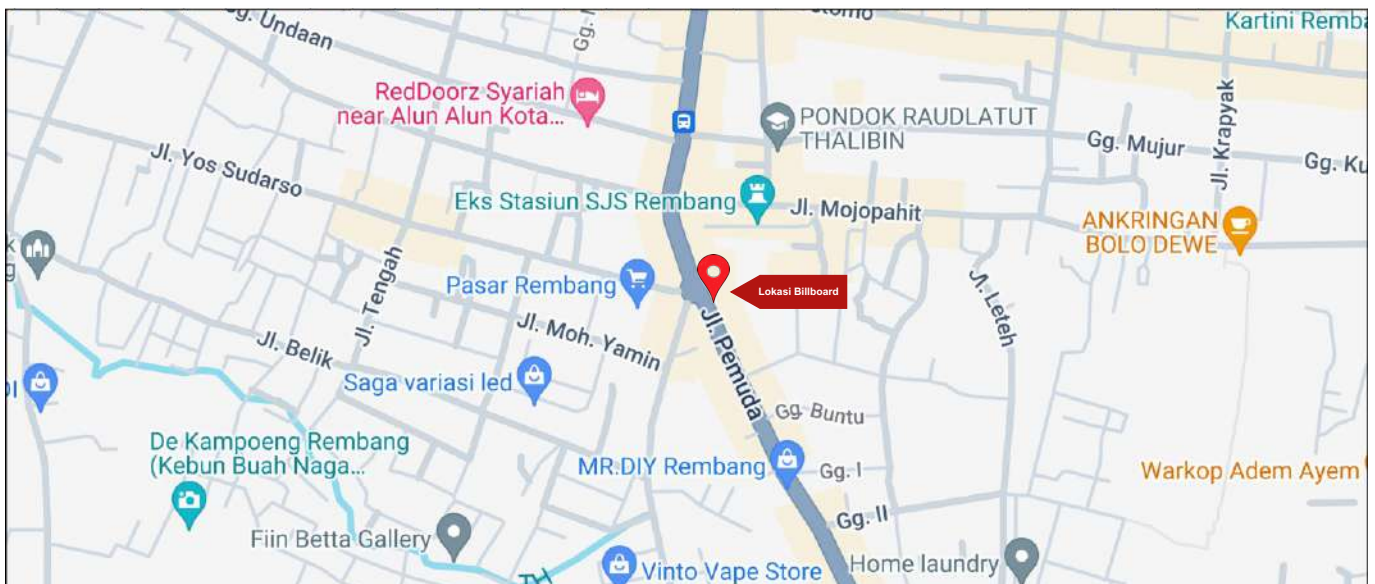

Foto Lokasi

Denah Lokasi

Description : Merupakan area padat lalu lintas, baik kendaraan pribadi maupun umum

LALU LINTAS HARIAN RATA-RATA

Mobil Pribadi	Sepeda Motor	Angkutan Umum	Lain-Lain (Pick Up, Truck, Dsb.)	Jumlah Total
-	-	-	-	-