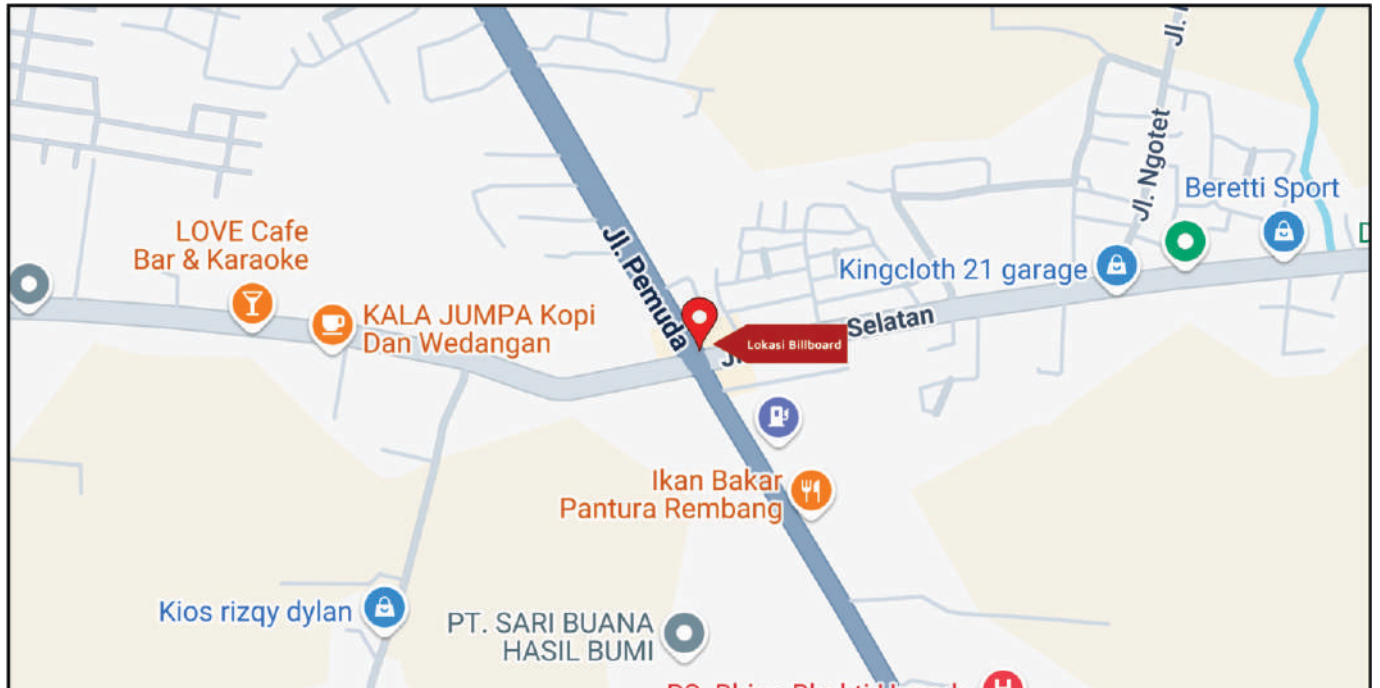

Foto Lokasi

Denah Lokasi

Description : Merupakan area padat lalu lintas, baik kendaraan pribadi maupun umum

LALU LINTAS HARIAN RATA-RATA

Mobil Pribadi	Sepeda Motor	Angkutan Umum	Lain-Lain (Pick Up, Truck, Dsb.)	Jumlah Total
-	-	-	-	-