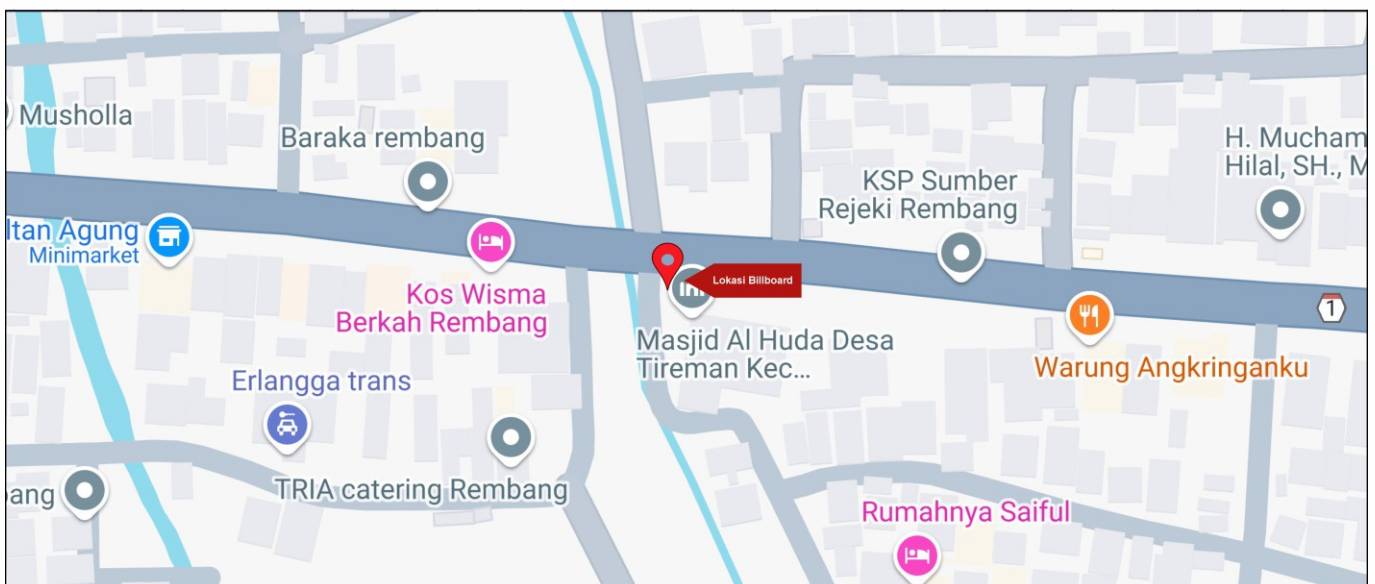

Foto Lokasi

Denah Lokasi

Description : Merupakan area padat lalu lintas, baik kendaraan pribadi maupun umum

LALU LINTAS HARIAN RATA-RATA

| Mobil Pribadi | Sepeda Motor | Angkutan Umum | Lain-Lain (Pick Up, Truck, Dsb.) | Jumlah Total |
|---------------|--------------|---------------|----------------------------------|--------------|
| - | - | - | - | - |