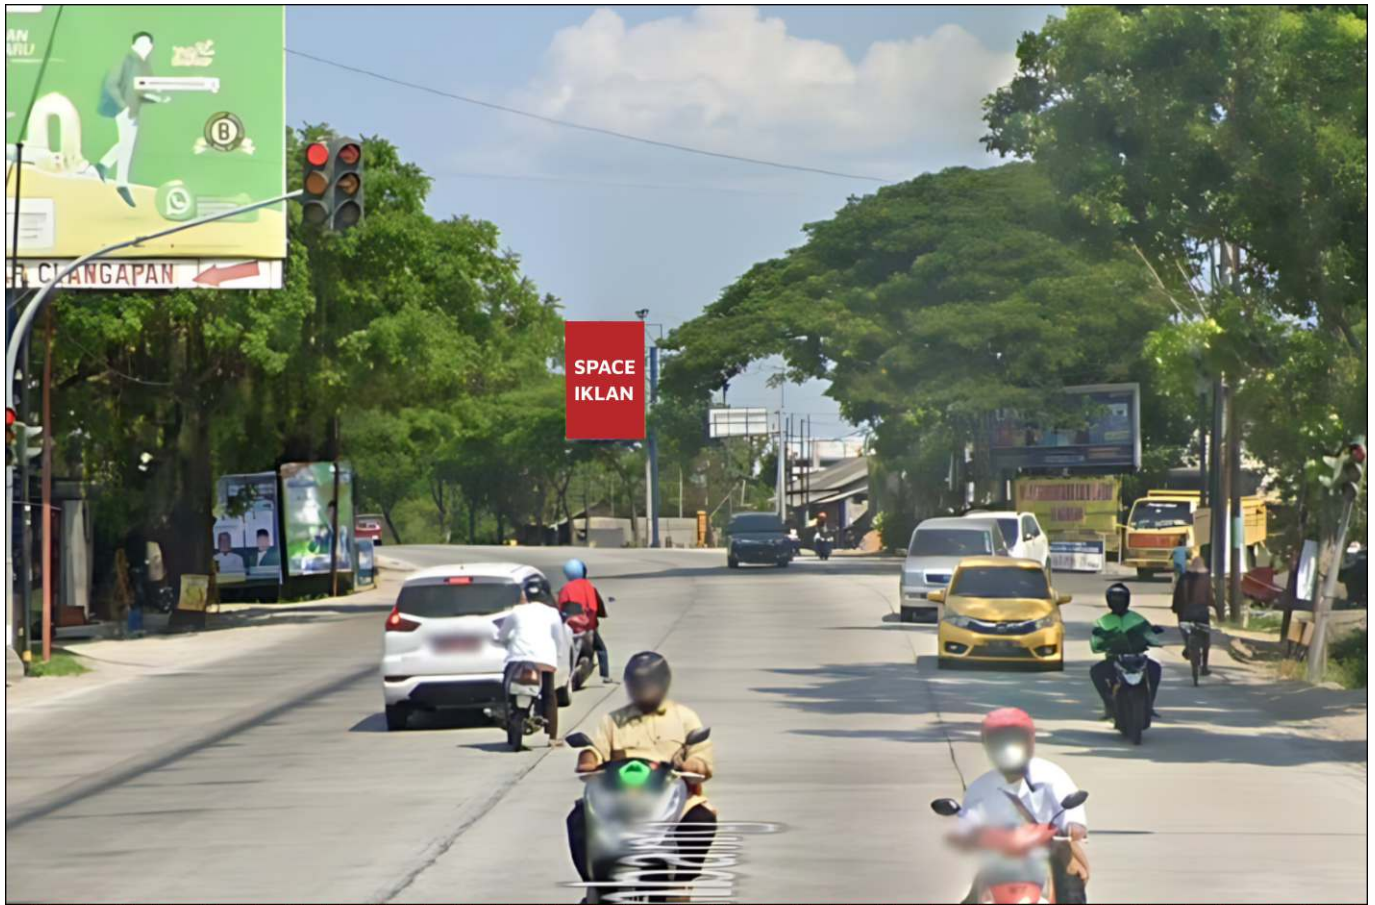

Foto Lokasi

Denah Lokasi

Description : Merupakan area padat lalu lintas, baik kendaraan pribadi maupun umum

LALU LINTAS HARIAN RATA-RATA

Mobil Pribadi	Sepeda Motor	Angkutan Umum	Lain-Lain (Pick Up, Truck, Dsb.)	Jumlah Total
-	-	-	-	-