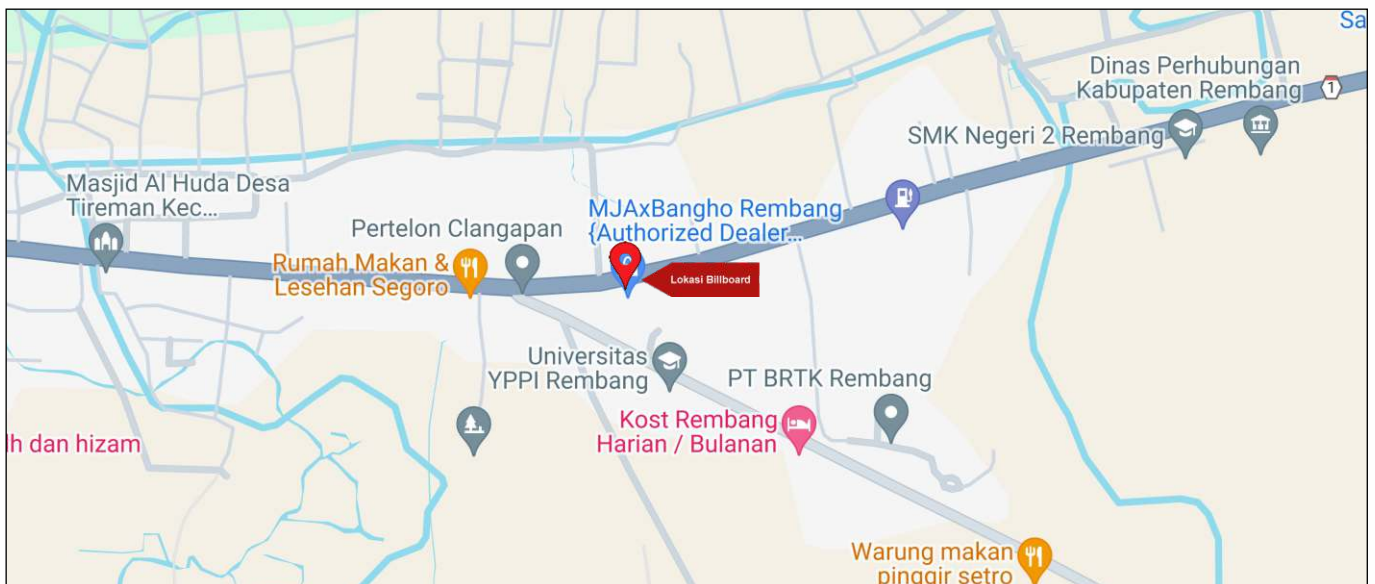

Foto Lokasi

Denah Lokasi

Description : Merupakan area padat lalu lintas, baik kendaraan pribadi maupun umum

LALU LINTAS HARIAN RATA-RATA

Mobil Pribadi	Sepeda Motor	Angkutan Umum	Lain-Lain (Pick Up, Truck, Dsb.)	Jumlah Total
-	-	-	-	-