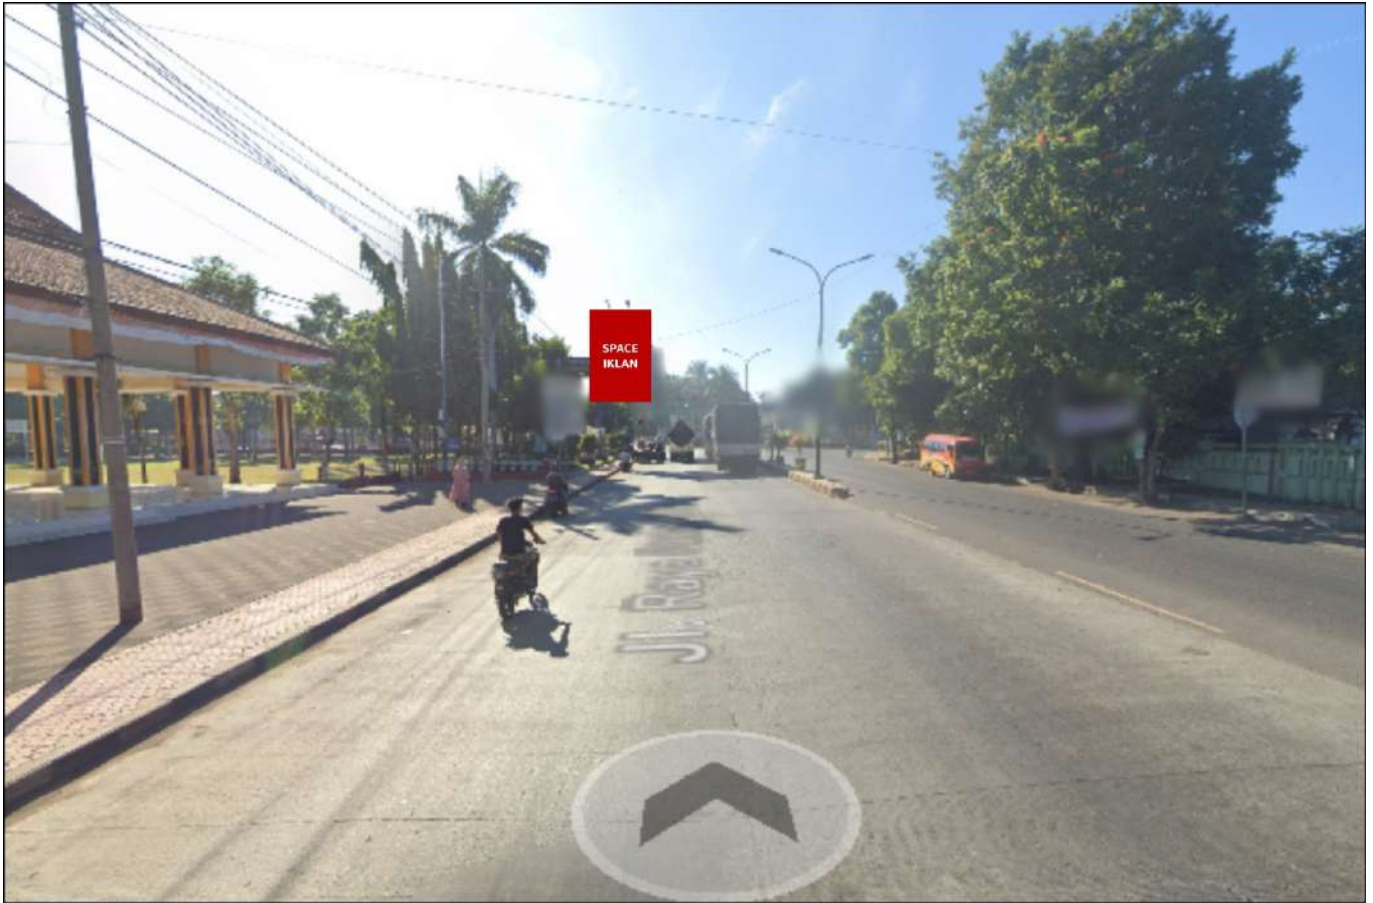

JL. Alun- alun besuki JL. Raya pasir putih Kec. besuki
 STBN view dari JL. Raya pasir putih ke JL. Pantura

Foto Lokasi

Denah Lokasi

Description : Merupakan area padat lalu lintas, baik kendaraan pribadi maupun umum