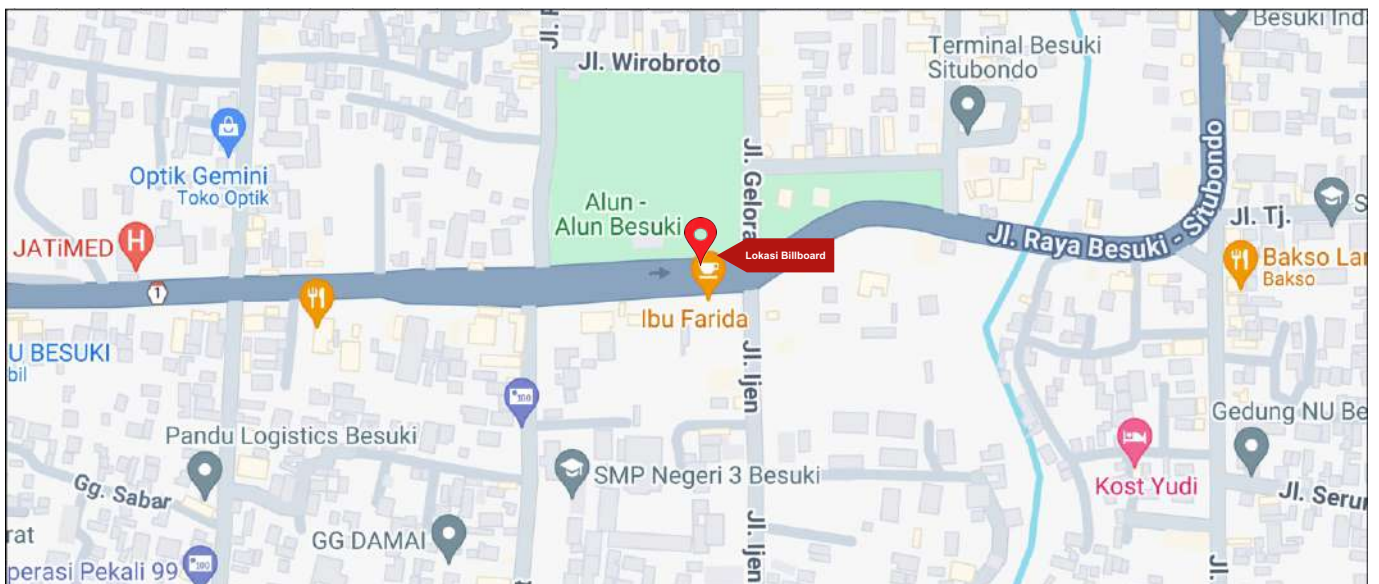

JL. Alun- alun besuki JL. Raya pasir putih Kec. besuki
 STBN view dari JL. Raya pasir putih ke JL. Pantura

Foto Lokasi

Denah Lokasi

Description : Merupakan area padat lalu lintas, baik kendaraan pribadi maupun umum