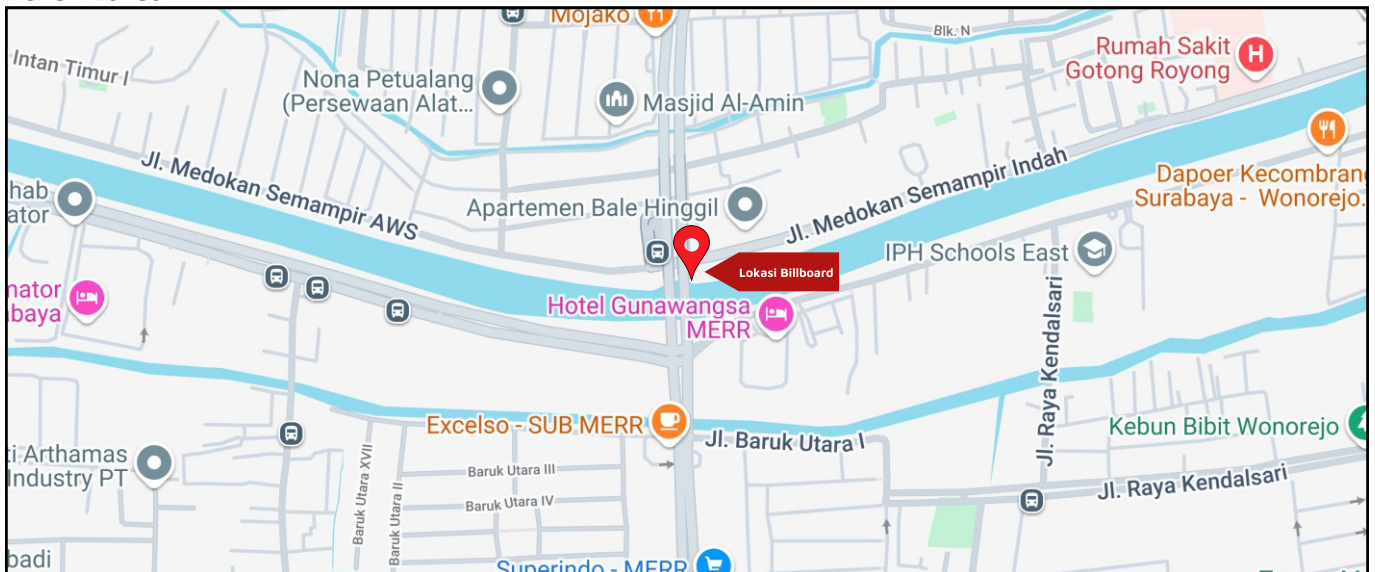

Foto Lokasi

Denah Lokasi

Description : Merupakan area padat lalu lintas, baik kendaraan pribadi maupun umum

LALU LINTAS HARIAN RATA-RATA

Mobil Pribadi	Sepeda Motor	Angkutan Umum	Lain-Lain (Pick Up, Truck, Dsb.)	Jumlah Total
-	-	-	-	-