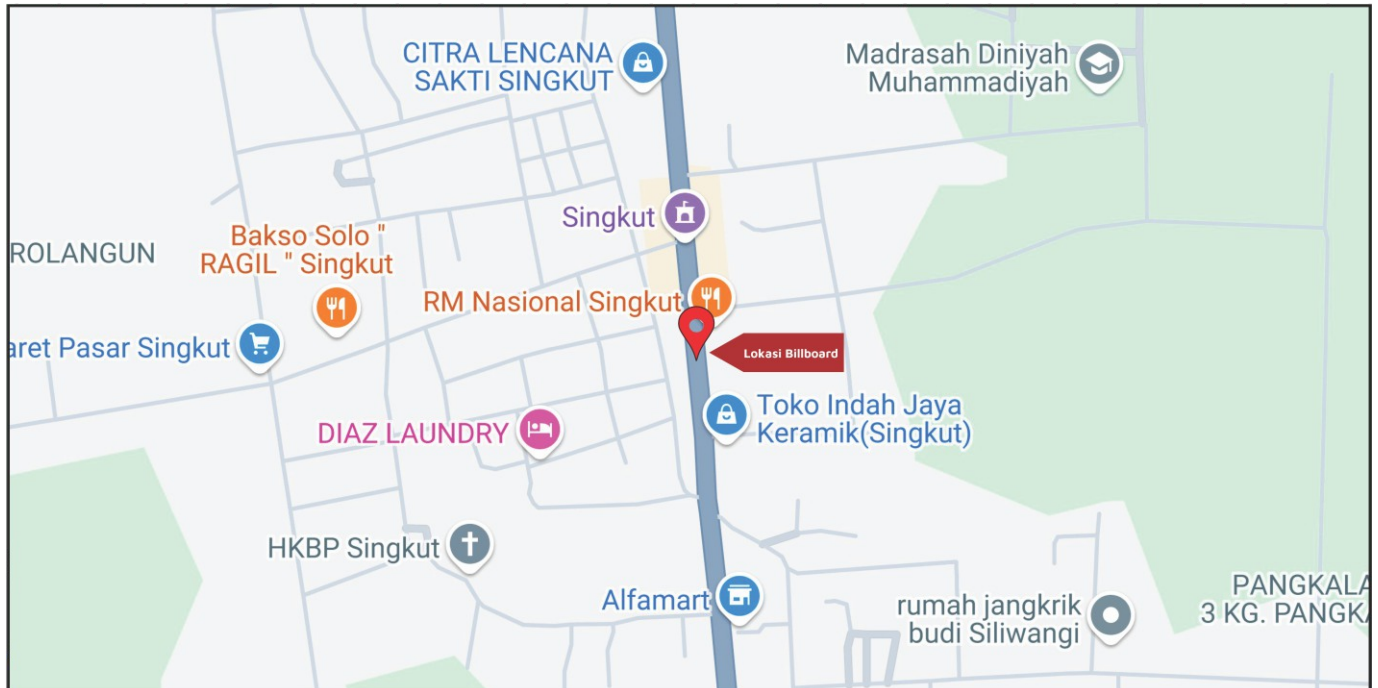

Foto Lokasi

Denah Lokasi

Description : Merupakan area padat lalu lintas, baik kendaraan pribadi maupun umum

LALU LINTAS HARIAN RATA-RATA

Mobil Pribadi	Sepeda Motor	Angkutan Umum	Lain-Lain (Pick Up, Truck, Dsb.)	Jumlah Total
-	-	-	-	-