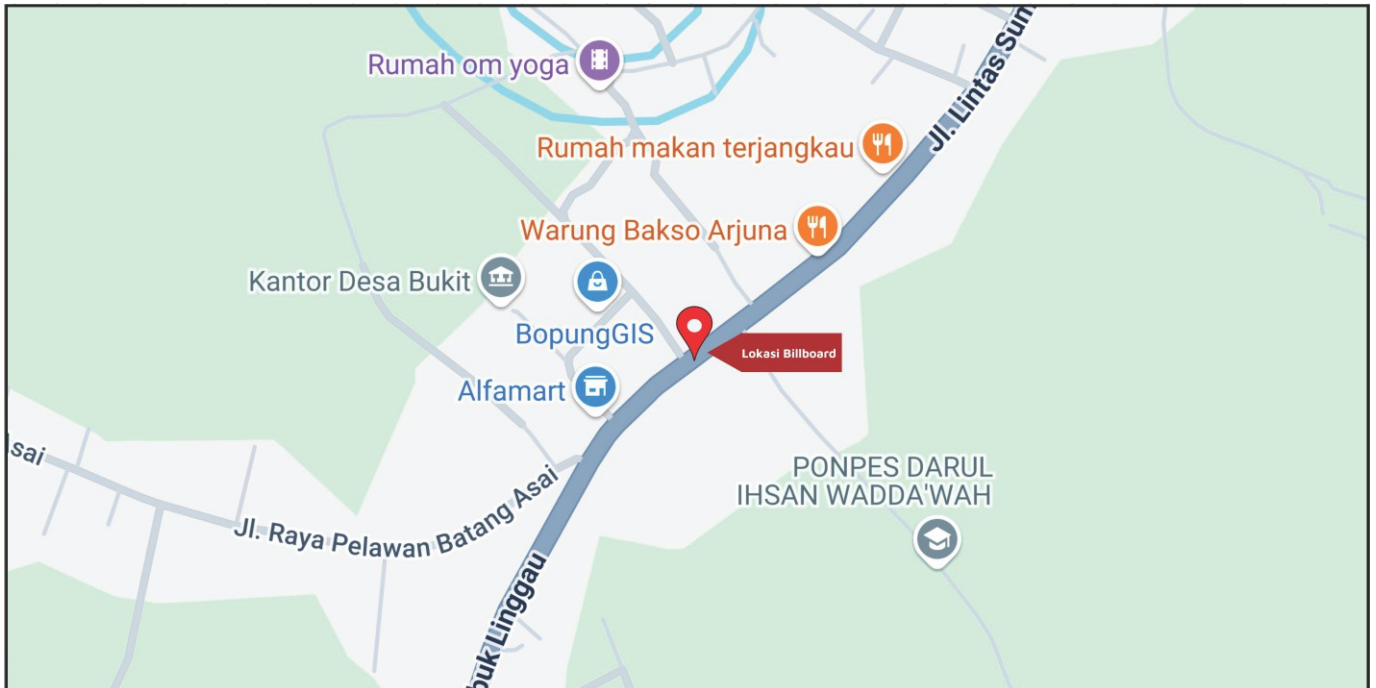

Foto Lokasi

Denah Lokasi

Description : Merupakan area padat lalu lintas, baik kendaraan pribadi maupun umum

LALU LINTAS HARIAN RATA-RATA

Mobil Pribadi	Sepeda Motor	Angkutan Umum	Lain-Lain (Pick Up, Truck, Dsb.)	Jumlah Total
-	-	-	-	-