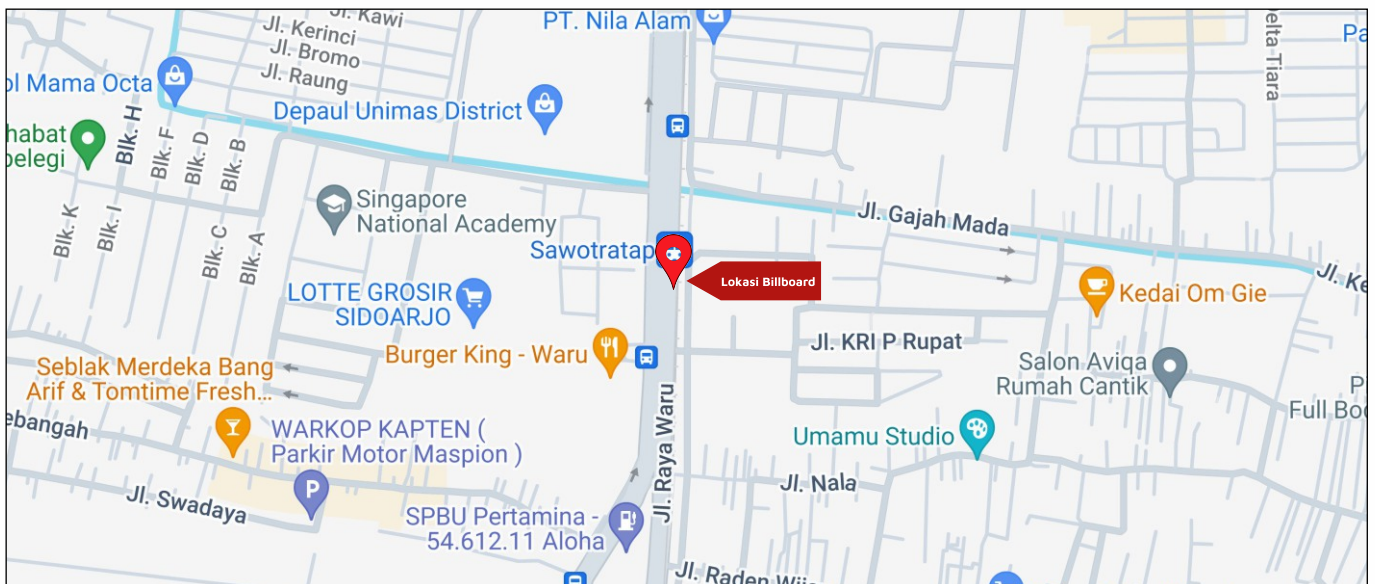

Foto Lokasi

Denah Lokasi

Description : Merupakan area padat lalu lintas, baik kendaraan pribadi maupun umum

LALU LINTAS HARIAN RATA-RATA

| Mobil Pribadi | Sepeda Motor | Angkutan Umum | Lain-Lain (Pick Up, Truck, Dsb.) | Jumlah Total |
|---------------|--------------|---------------|----------------------------------|--------------|
| - | - | - | - | - |