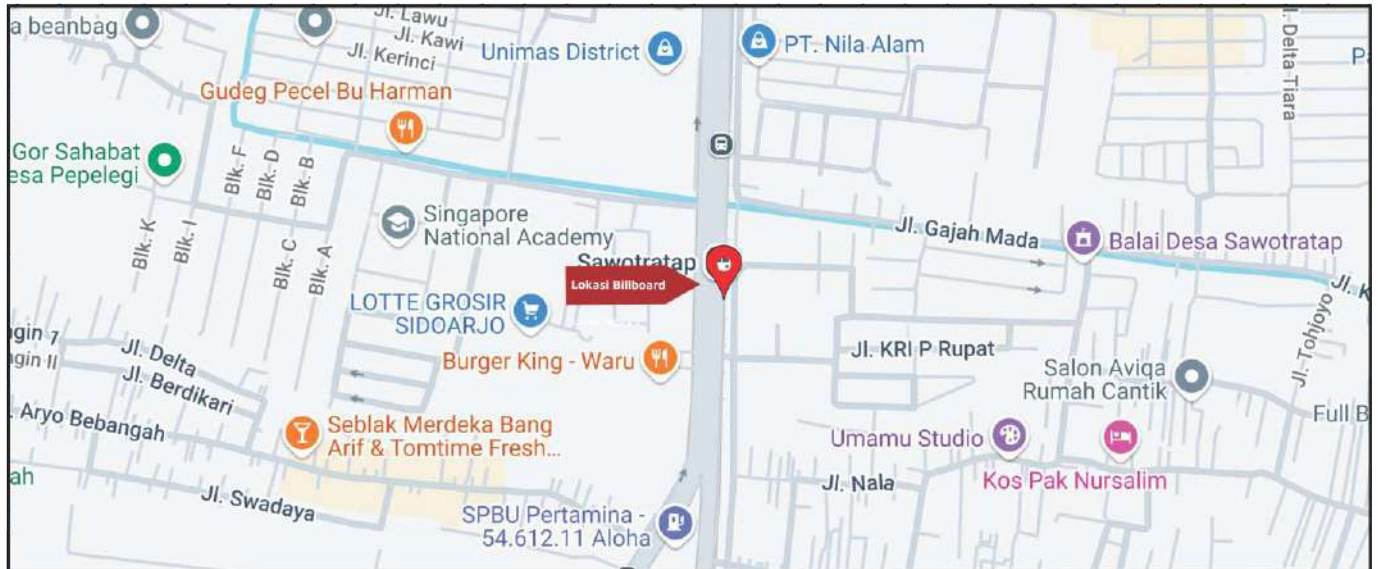

Foto Lokasi

Denah Lokasi

Description : Merupakan area padat lalu lintas, baik kendaraan pribadi maupun umum

LALU LINTAS HARIAN RATA-RATA

Mobil Pribadi	Sepeda Motor	Angkutan Umum	Lain-Lain (Pick Up, Truck, Dsb.)	Jumlah Total
-	-	-	-	-