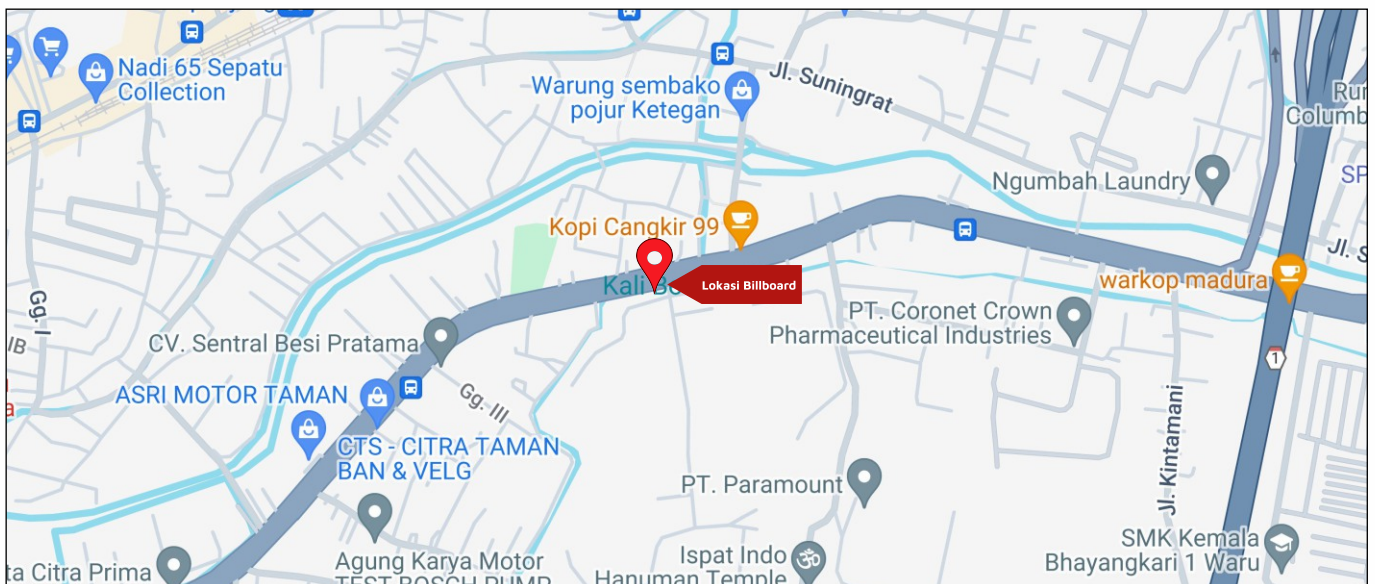

Foto Lokasi

Denah Lokasi

Description : Merupakan area padat lalu lintas, baik kendaraan pribadi maupun umum

LALU LINTAS HARIAN RATA-RATA

Mobil Pribadi	Sepeda Motor	Angkutan Umum	Lain-Lain (Pick Up, Truck, Dsb.)	Jumlah Total
-	-	-	-	-