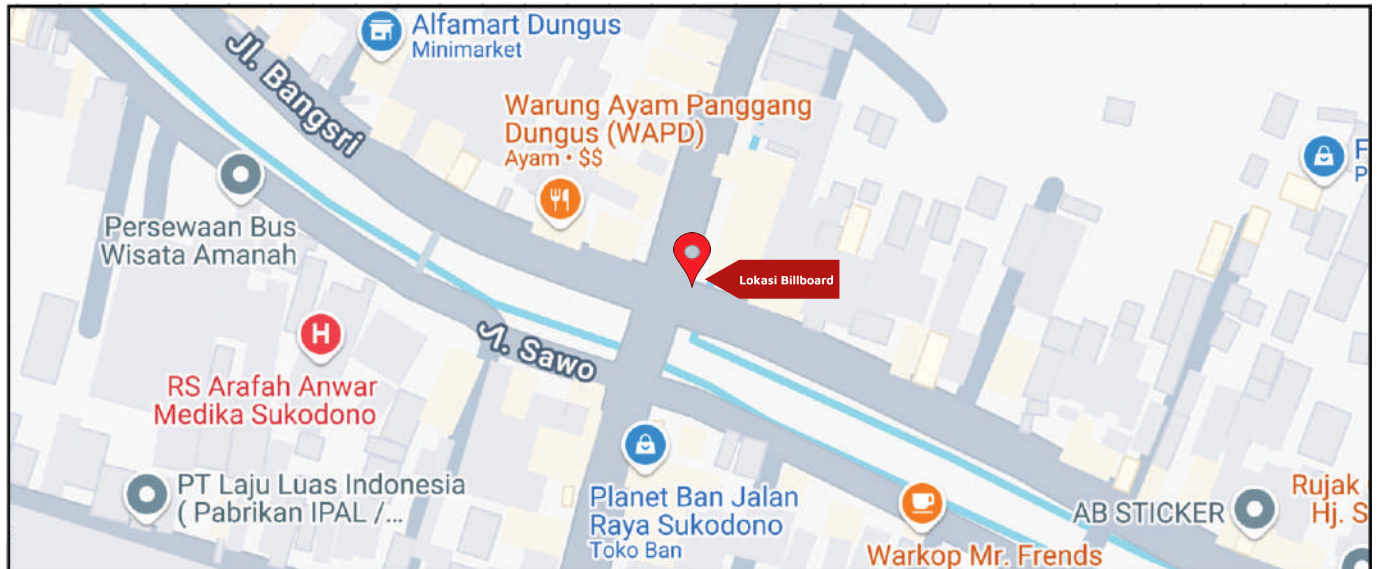

Foto Lokasi

Denah Lokasi

Description : Merupakan area padat lalu lintas, baik kendaraan pribadi maupun umum

LALU LINTAS HARIAN RATA-RATA

Mobil Pribadi	Sepeda Motor	Angkutan Umum	Lain-Lain (Pick Up, Truck, Dsb.)	Jumlah Total
-	-	-	-	-