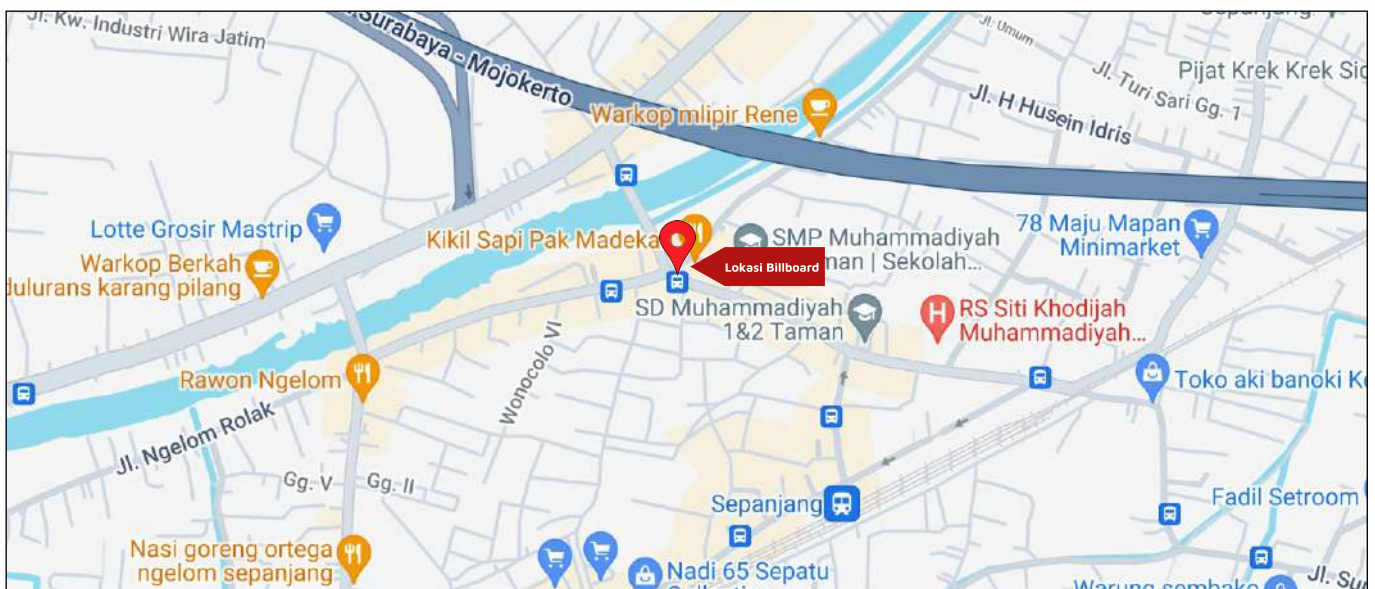

Foto Lokasi

Denah Lokasi

Description : Merupakan area padat lalu lintas, baik kendaraan pribadi maupun umum

LALU LINTAS HARIAN RATA-RATA

Mobil Pribadi	Sepeda Motor	Angkutan Umum	Lain-Lain (Pick Up, Truck, Dsb.)	Jumlah Total
-	-	-	-	-