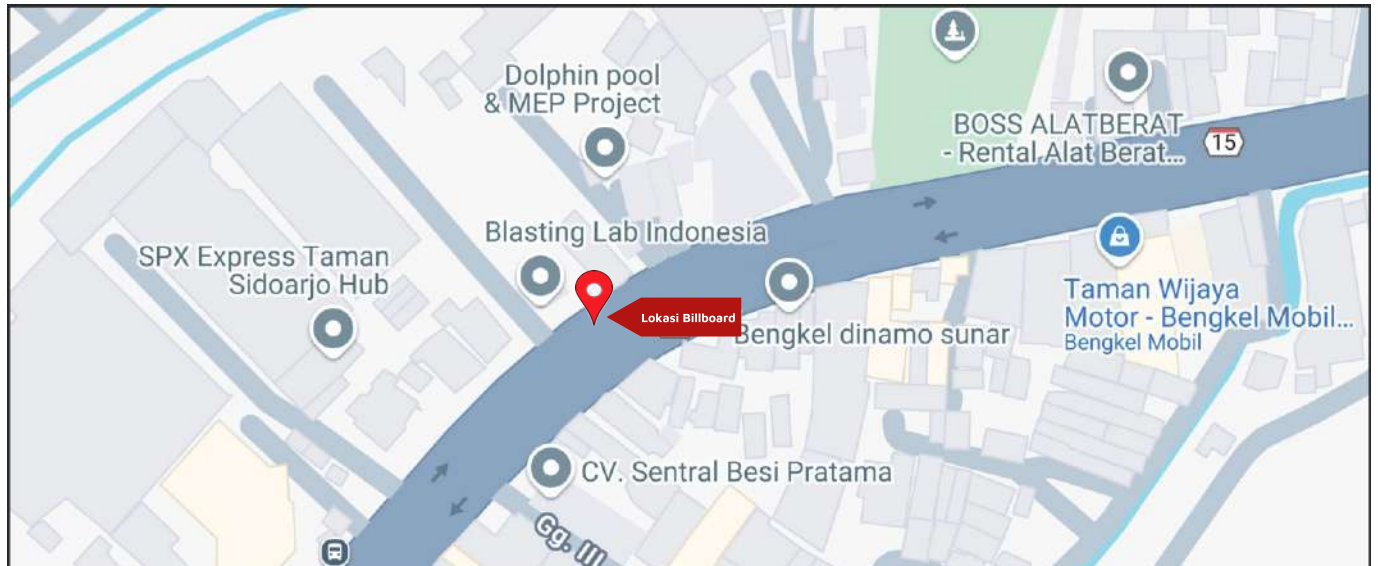

Foto Lokasi

Denah Lokasi

Description : Merupakan area padat lalu lintas, baik kendaraan pribadi maupun umum

LALU LINTAS HARIAN RATA-RATA

Mobil Pribadi	Sepeda Motor	Angkutan Umum	Lain-Lain (Pick Up, Truck, Dsb.)	Jumlah Total
-	-	-	-	-