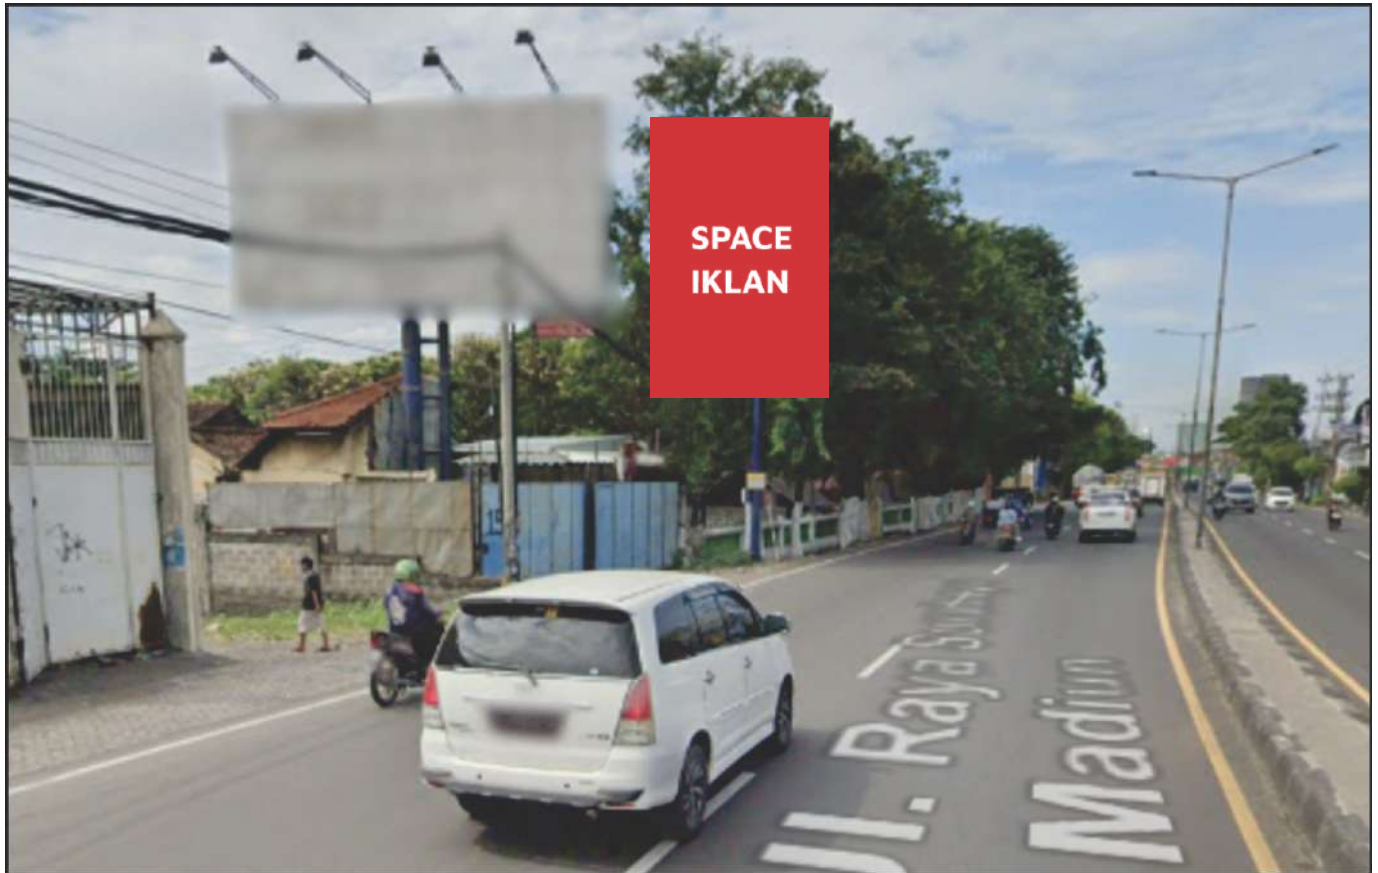

Foto Lokasi

Denah Lokasi

Description : Merupakan area padat lalu lintas, baik kendaraan pribadi maupun umum

LALU LINTAS HARIAN RATA-RATA

Mobil Pribadi	Sepeda Motor	Angkutan Umum	Lain-Lain (Pick Up, Truck, Dsb.)	Jumlah Total
-	-	-	-	-