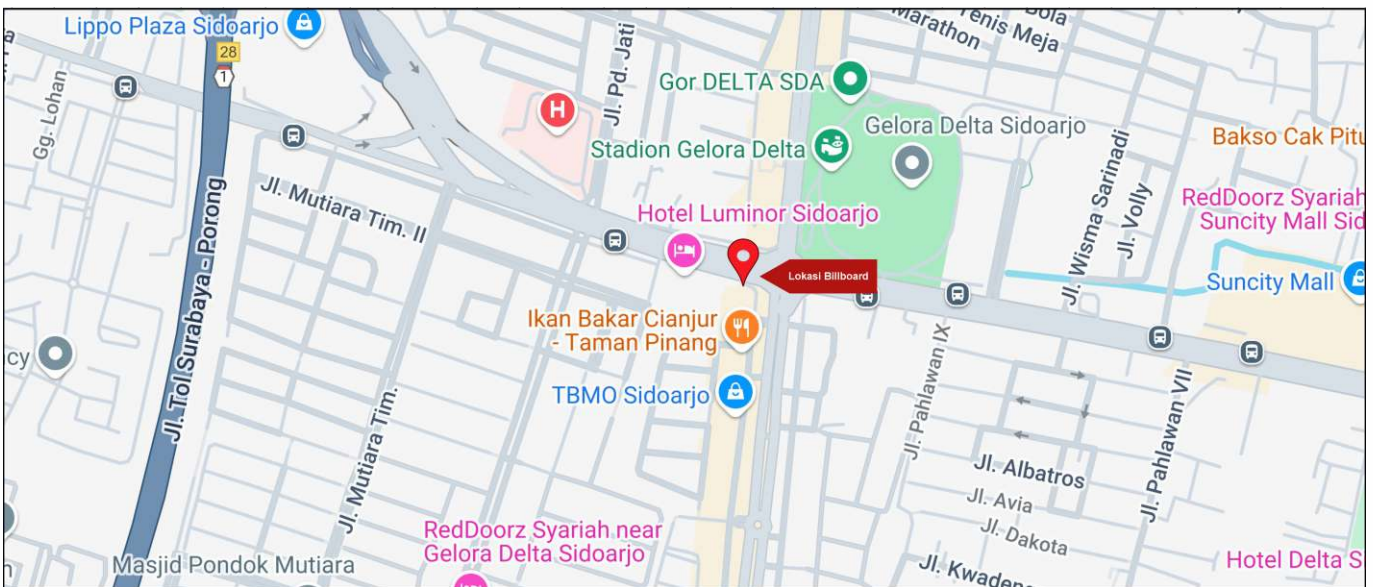

Foto Lokasi

Denah Lokasi

Description : Merupakan area padat lalu lintas, baik kendaraan pribadi maupun umum

LALU LINTAS HARIAN RATA-RATA

Mobil Pribadi	Sepeda Motor	Angkutan Umum	Lain-Lain (Pick Up, Truck, Dsb.)	Jumlah Total
-	-	-	-	-