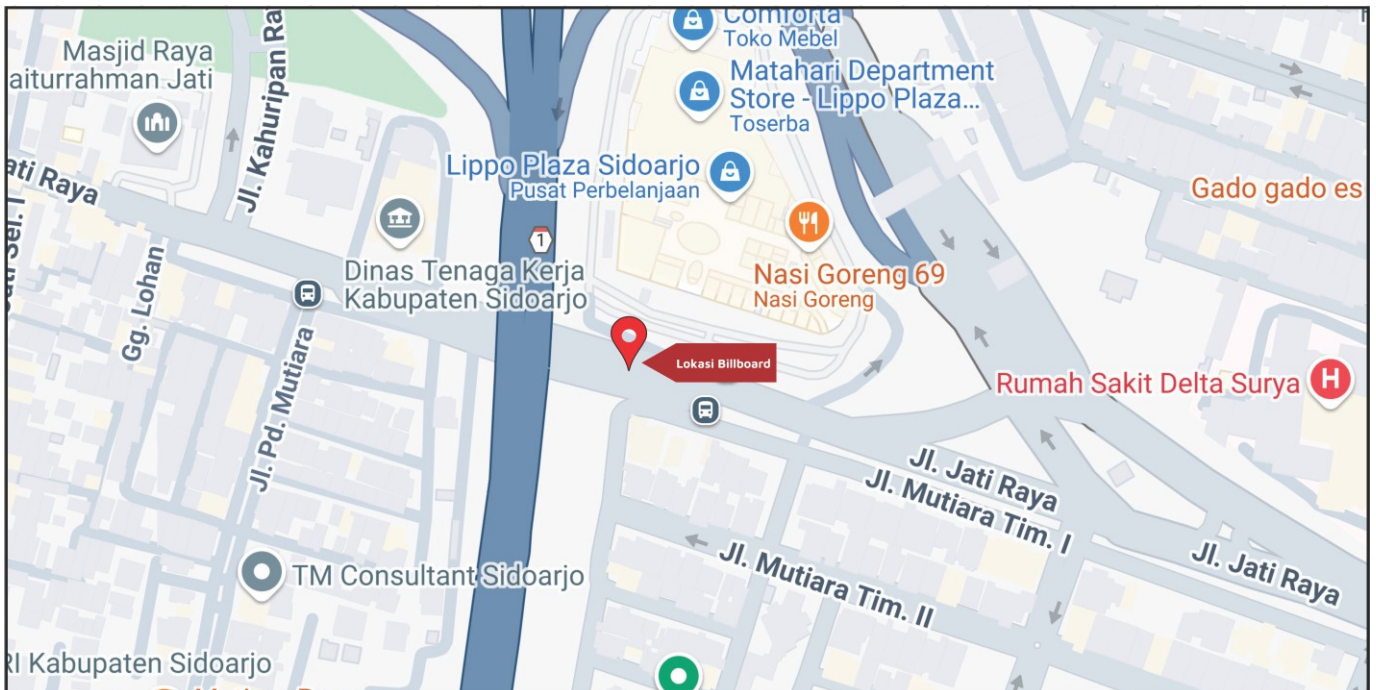

Foto Lokasi

Denah Lokasi

Description : Merupakan area padat lalu lintas, baik kendaraan pribadi maupun umum

**LALU LINTAS HARIAN RATA-RATA**

Mobil Pribadi	Sepeda Motor	Angkutan Umum	Lain-Lain (Pick Up, Truck, Dsb.)	Jumlah Total
-	-	-	-	-