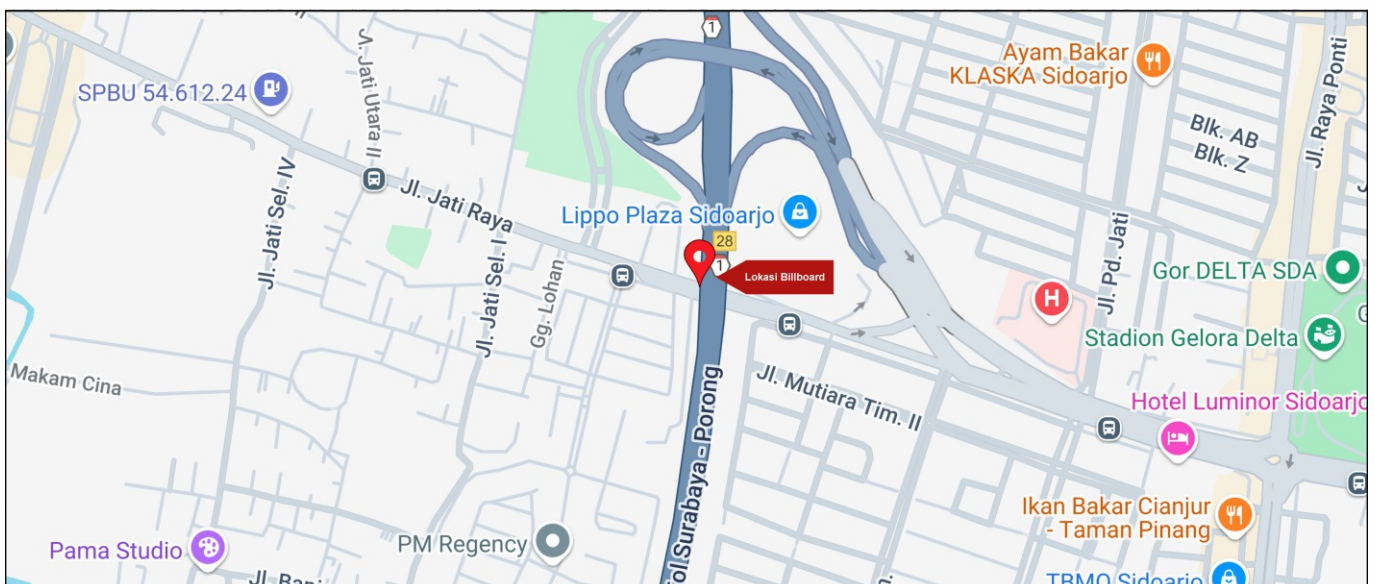

Foto Lokasi

Denah Lokasi

Description : Merupakan area padat lalu lintas, baik kendaraan pribadi maupun umum

LALU LINTAS HARIAN RATA-RATA

Mobil Pribadi	Sepeda Motor	Angkutan Umum	Lain-Lain (Pick Up, Truck, Dsb.)	Jumlah Total
33.929	76.540	2.803	2.373	115.645