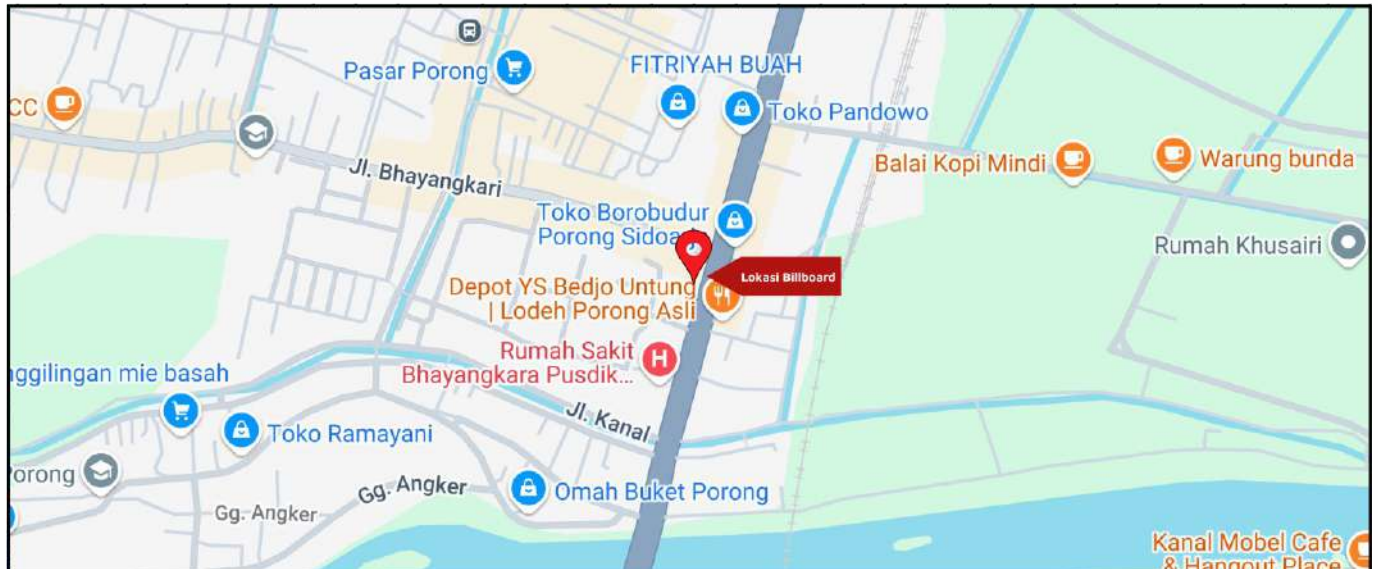

Foto Lokasi

Denah Lokasi

Description : Merupakan area padat lalu lintas, baik kendaraan pribadi maupun umum

LALU LINTAS HARIAN RATA-RATA

Mobil Pribadi	Sepeda Motor	Angkutan Umum	Lain-Lain (Pick Up, Truck, Dsb.)	Jumlah Total
-	-	-	-	-