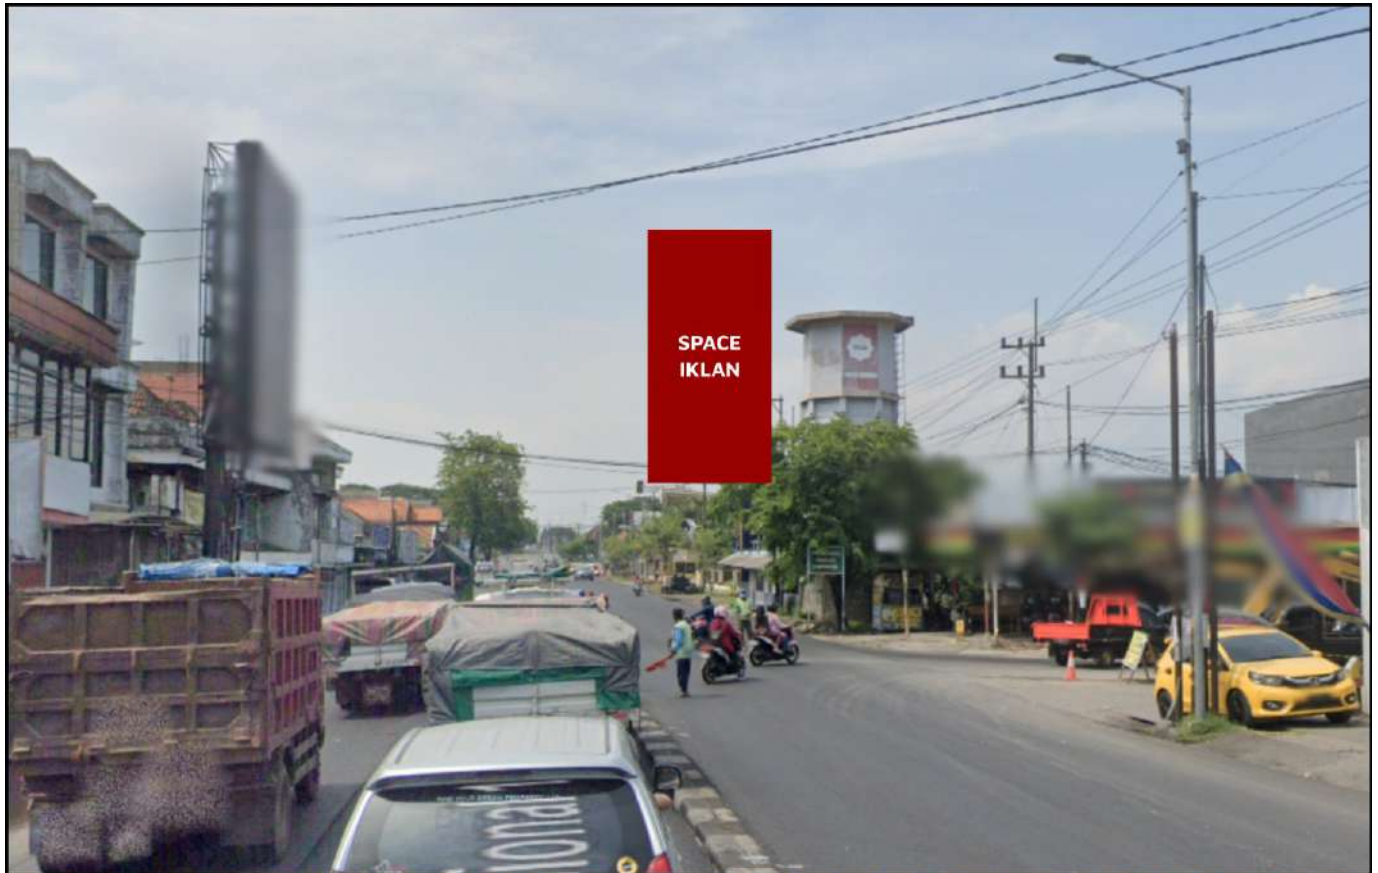

Foto Lokasi

Denah Lokasi

Description : Merupakan area padat lalu lintas, baik kendaraan pribadi maupun umum

LALU LINTAS HARIAN RATA-RATA

Mobil Pribadi	Sepeda Motor	Angkutan Umum	Lain-Lain (Pick Up, Truck, Dsb.)	Jumlah Total
-	-	-	-	-