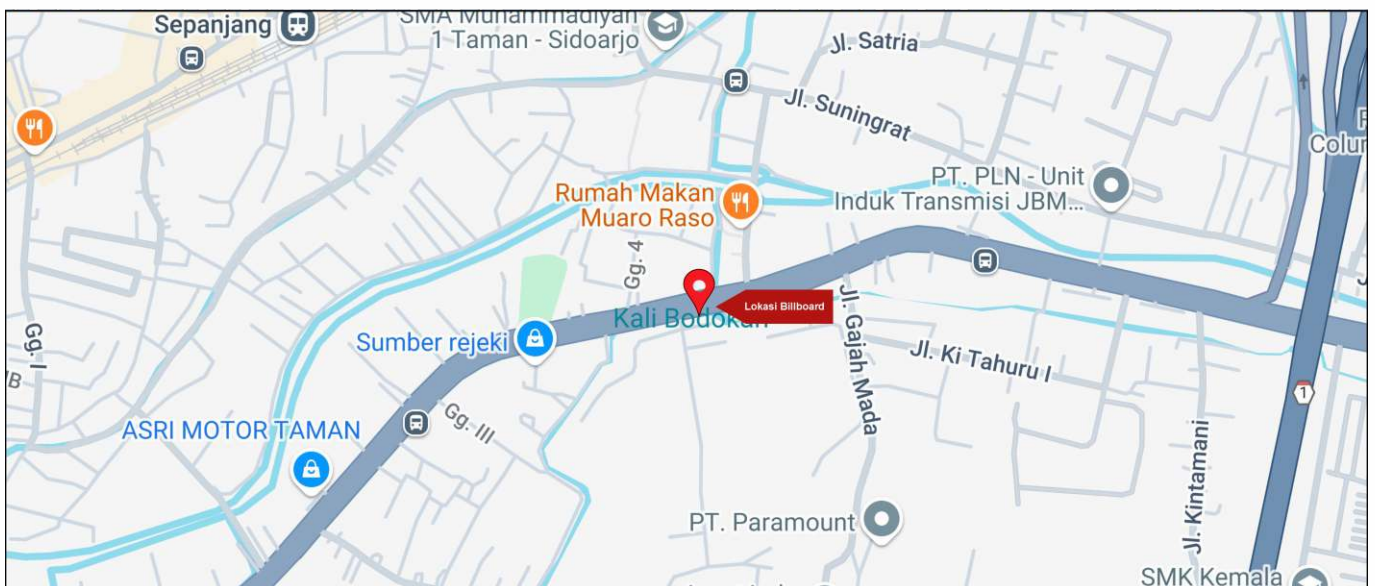

Foto Lokasi

Denah Lokasi

Description : Merupakan area padat lalu lintas, baik kendaraan pribadi maupun umum

LALU LINTAS HARIAN RATA-RATA

Mobil Pribadi	Sepeda Motor	Angkutan Umum	Lain-Lain (Pick Up, Truck, Dsb.)	Jumlah Total
-	-	-	-	-