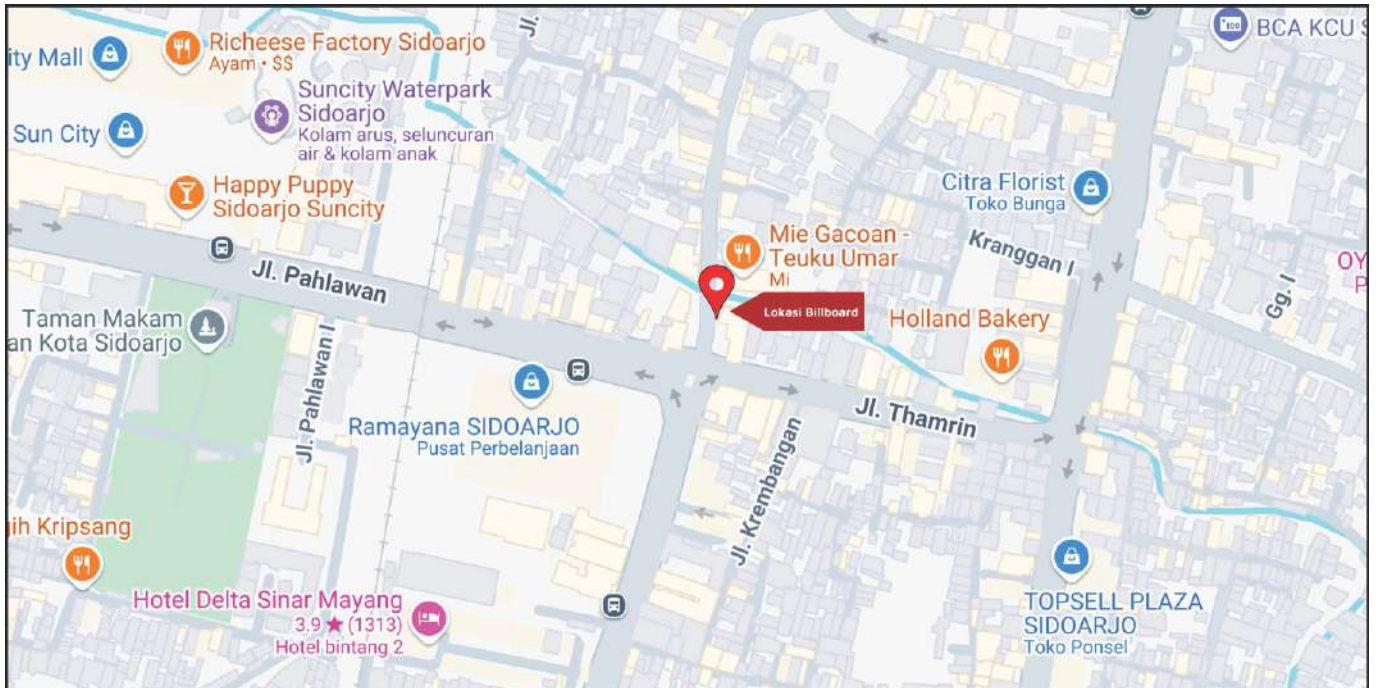

Foto Lokasi

Denah Lokasi

Description : Merupakan area padat lalu lintas, baik kendaraan pribadi maupun umum

**LALU LINTAS HARIAN RATA-RATA**

Mobil Pribadi	Sepeda Motor	Angkutan Umum	Lain-Lain (Pick Up, Truck, Dsb.)	Jumlah Total
-	-	-	-	-