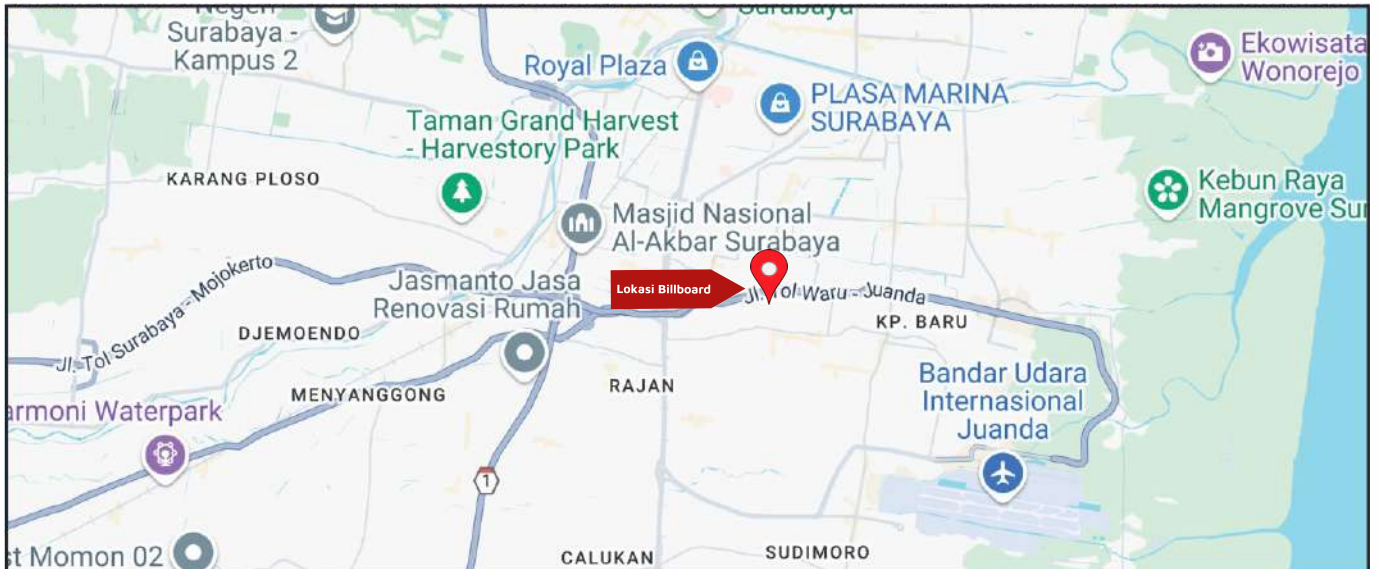

Foto Lokasi

Denah Lokasi

Description : Merupakan area padat lalu lintas, baik kendaraan pribadi maupun umum

LALU LINTAS HARIAN RATA-RATA

Mobil Pribadi	Sepeda Motor	Angkutan Umum	Lain-Lain (Pick Up, Truck, Dsb.)	Jumlah Total
-	-	-	-	-