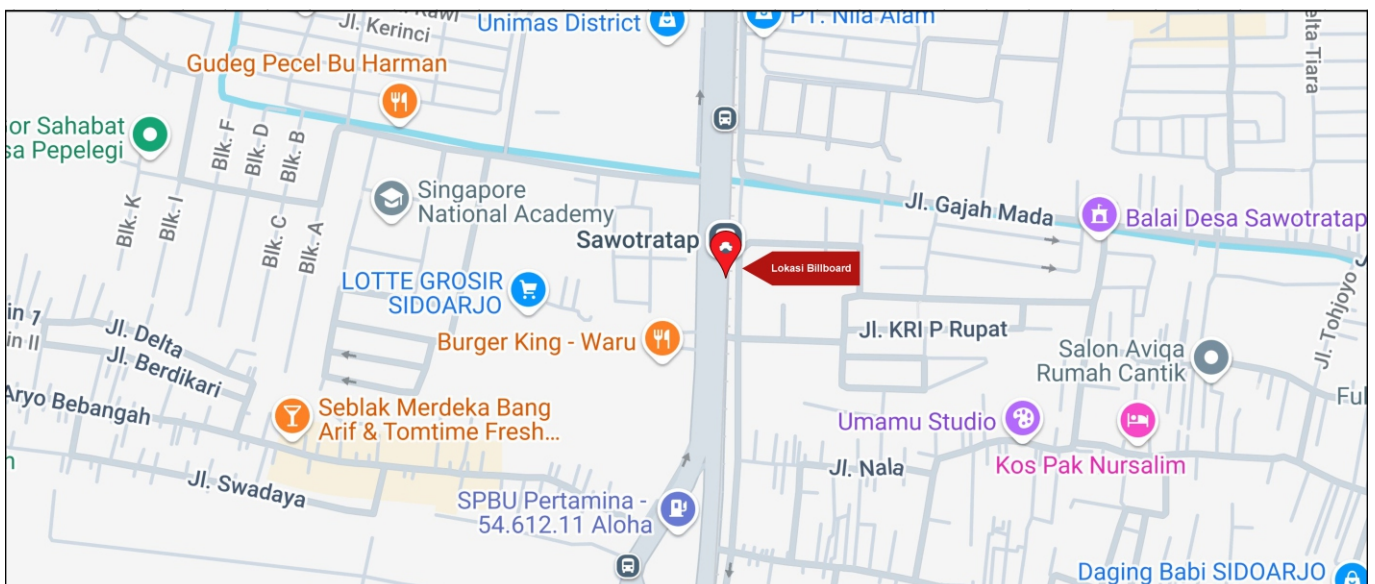

Foto Lokasi

Denah Lokasi

Description : Merupakan area padat lalu lintas, baik kendaraan pribadi maupun umum

**LALU LINTAS HARIAN RATA-RATA**

Mobil Pribadi	Sepeda Motor	Angkutan Umum	Lain-Lain (Pick Up, Truck, Dsb.)	Jumlah Total
-	-	-	-	-