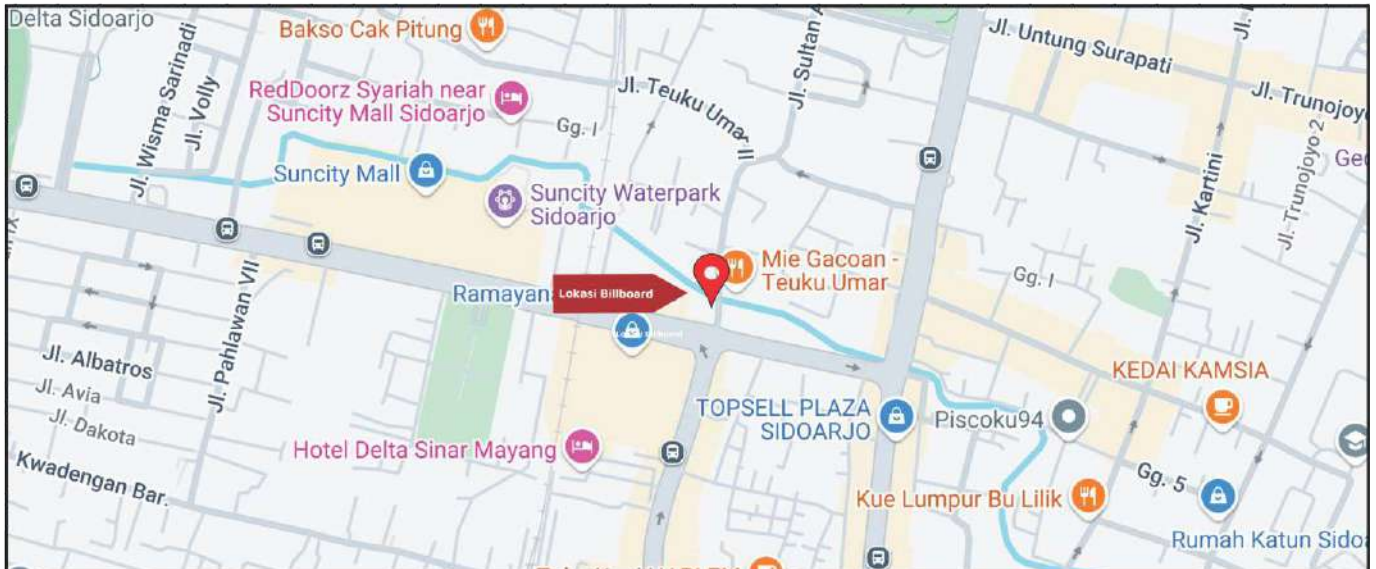

Foto Lokasi

Denah Lokasi

Description : Merupakan area padat lalu lintas, baik kendaraan pribadi maupun umum

LALU LINTAS HARIAN RATA-RATA

Mobil Pribadi	Sepeda Motor	Angkutan Umum	Lain-Lain (Pick Up, Truck, Dsb.)	Jumlah Total
-	-	-	-	-